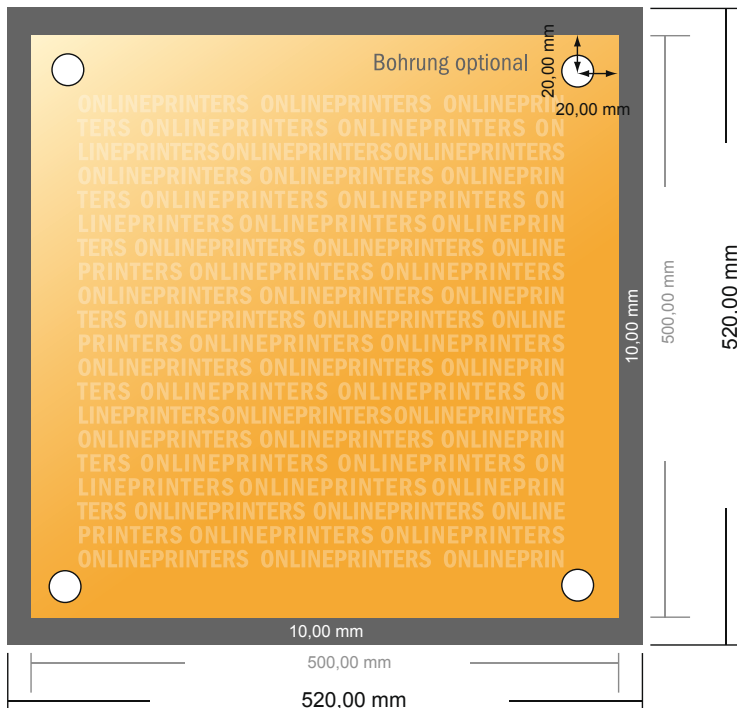

Płyty z miękkiej pianki

50,0 x 50,0 cm

- Format danych (wraz z 10,00 mm spadem): 52,00 x 52,00 cm
- Format końcowy: 50,00 x 50,00 cm
- **Odstęp bezpieczeństwa**
4 mm: Odstęp tekstu/informacji od krawędzi formatu końcowego, zapobiega to obcięciu tekstu.

Zwróć uwagę:

- Ustaw jak podano dodatek na spadek i odstęp bezpieczeństwa.
- Ustaw kolory tła, zdjęcia lub grafiki aż do krawędzi formatu danych
- Podczas produkcji w wyniku docinania, wykrajania lub składania mogą wystąpić tolerancje.
- Szkic nie jest odwzorowany w skali.
- Wskazówki odnośnie danych do druku znajdziesz w menu "Dane do druku" na www.onlineprinters.pl