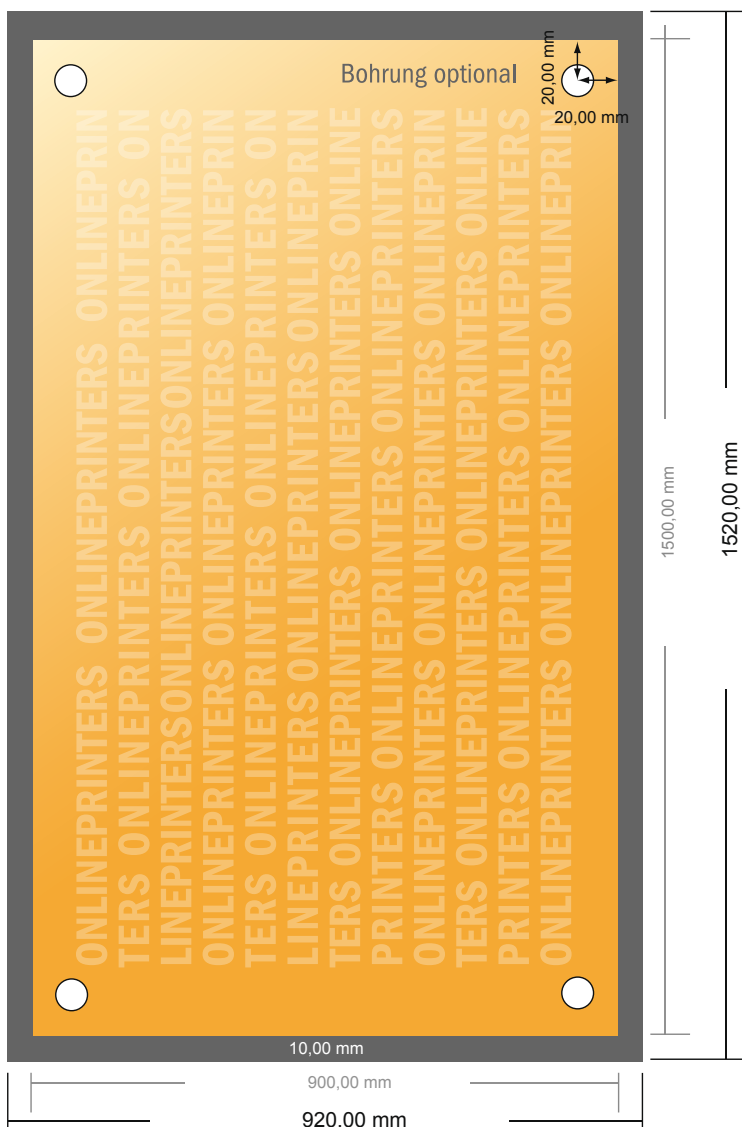

## Płyty z miękkiej pianki

150,0 x 90,0 cm

- Format danych (wraz z 10,00 mm spadem): 152,00 x 92,00 cm
- Format końcowy: 150,00 x 90,00 cm
- Odstęp bezpieczeństwa**  
4 mm: Odstęp tekstu/informacji od krawędzi formatu końcowego, zapobiega to obcięciu tekstu.

### Zwróć uwagę:

- Ustaw jak podano dodatek na spadek i odstęp bezpieczeństwa.
- Ustaw kolory tła, zdjęcia lub grafiki aż do krawędzi formatu danych
- Podczas produkcji w wyniku docinania, wykrajania lub składania mogą wystąpić tolerancje.
- Szkic nie jest odwzorowany w skali.
- Wskazówki odnośnie danych do druku znajdziesz w menu "Dane do druku" na [www.onlineprinters.pl](http://www.onlineprinters.pl)