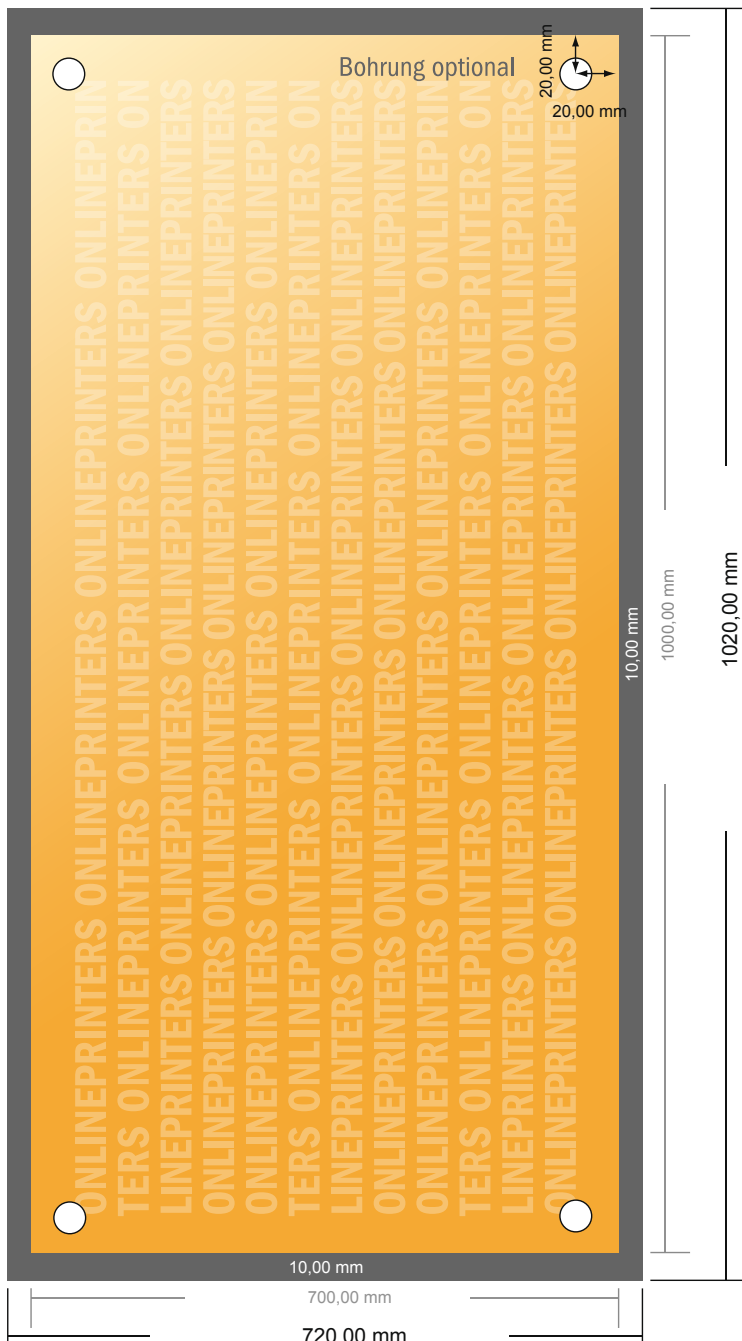

Płyty z miękkiej pianki

100,0 x 70,0 cm

- Format danych (wraz z 10,00 mm spadem): 102,00 x 72,00 cm
- Format końcowy: 100,00 x 70,00 cm
- Odstęp bezpieczeństwa**
4 mm: Odstęp tekstu/informacji od krawędzi formatu końcowego, zapobiega to obcięciu tekstu.

Zwróć uwagę:

- Ustaw jak podano dodatek na spadek i odstęp bezpieczeństwa.
- Ustaw kolory tła, zdjęcia lub grafiki aż do krawędzi formatu danych
- Podczas produkcji w wyniku docinania, wykrajania lub składania mogą wystąpić tolerancje.
- Szkic nie jest odwzorowany w skali.
- Wskazówki odnośnie danych do druku znajdziesz w menu "Dane do druku" na www.onlineprinters.pl