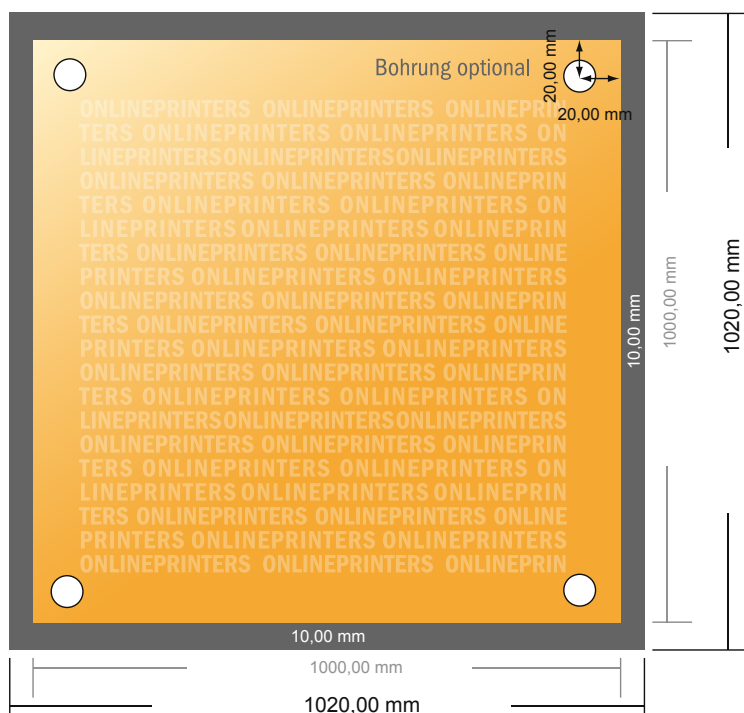

Płyty z twardej pianki

100,0 x 100,0 cm

- **Format danych**
(wraz z 10,00 mm spadem):
102,00 x 102,00 cm
- **Format końcowy:**
100,00 x 100,00 cm
- **Odstęp bezpieczeństwa**
4 mm: Odstęp tekstu/informacji od krawędzi formatu końcowego, zapobiega to obcięciu tekstu.

Zwróć uwagę:

- Ustaw jak podano dodatek na spад i odstęp bezpieczeństwa.
- Ustaw kolory tła, zdjęcia lub grafiki aż do krawędzi formatu danych
- Podczas produkcji w wyniku docinania, wykrajania lub składania mogą wystąpić tolerancje.
- Szkic nie jest odwzorowany w skali.
- Wskazówki odnośnie danych do druku znajdziesz w menu "Dane do druku" na www.onlineprinters.pl