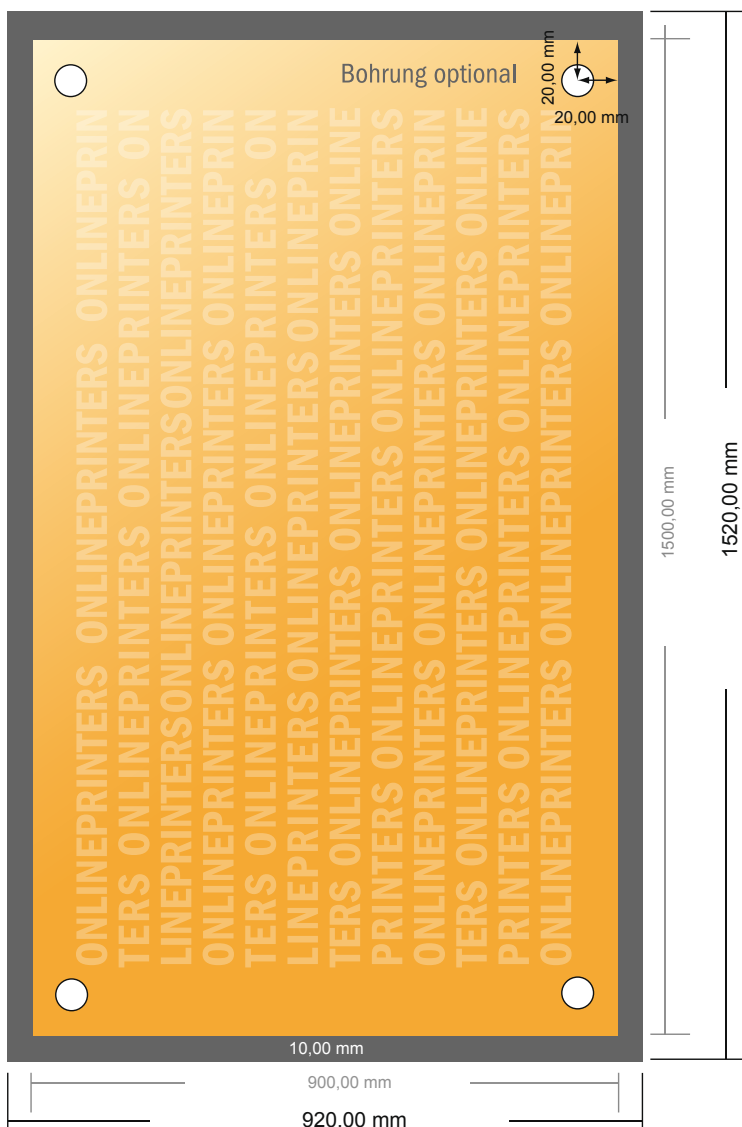

Płyty z twardej pianki

150,0 x 90,0 cm

- Format danych (wraz z 10,00 mm spadem): 152,00 x 92,00 cm
- Format końcowy: 150,00 x 90,00 cm
- **Odstęp bezpieczeństwa**
4 mm: Odstęp tekstu/informacji od krawędzi formatu końcowego, zapobiega to obcięciu tekstu.

Zwróć uwagę:

- Ustaw jak podano dodatek na spadek i odstęp bezpieczeństwa.
- Ustaw kolory tła, zdjęcia lub grafiki aż do krawędzi formatu danych
- Podczas produkcji w wyniku docinania, wykrajania lub składania mogą wystąpić tolerancje.
- Szkic nie jest odwzorowany w skali.
- Wskazówki odnośnie danych do druku znajdziesz w menu "Dane do druku" na www.onlineprinters.pl