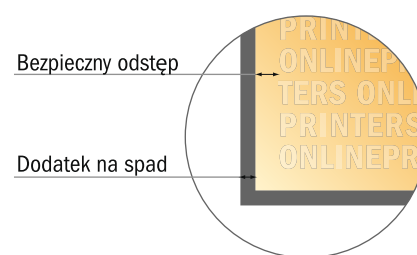

# Papier listowy

1/6-DIN

- Format danych (wraz z 2,00 mm spadem): 21,40 x 20,40 cm
- Format końcowy: 21,00 x 20,00 cm
- Odstęp bezpieczeństwa  
4 mm: Odstęp tekstu/informacji od krawędzi formatu końcowego, zapobiega to obcięciu tekstu.

## Zwróć uwagę:

- Ustaw jak podano dodatek na spad i odstęp bezpieczeństwa.
- Ustaw kolory tła, zdjęcia lub grafiki aż do krawędzi formatu danych
- Podczas produkcji w wyniku docinania, wykrajania lub składania mogą wystąpić tolerancje.
- Szkic nie jest odwzorowany w skali.
- Wskazówki odnośnie danych do druku znajdziesz w menu "Dane do druku" na [www.onlineprinters.pl](http://www.onlineprinters.pl)