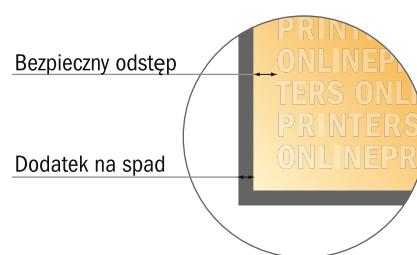

## Papier listowy

DIN-A6

- Format danych (wraz z 2,00 mm spadem): 10,90 x 15,20 cm
- Format końcowy: 10,50 x 14,80 cm
- **Odstęp bezpieczeństwa**  
4 mm: Odstęp tekstu/informacji od krawędzi formatu końcowego, zapobiega to obcięciu tekstu.

### Zwróć uwagę:

- Ustaw jak podano dodatek na spad i odstęp bezpieczeństwa.
- Ustaw kolory tła, zdjęcia lub grafiki aż do krawędzi formatu danych
- Podczas produkcji w wyniku docinania, wykrajania lub składania mogą wystąpić tolerancje.
- Szkic nie jest odwzorowany w skali.
- Wskazówki odnośnie danych do druku znajdziesz w menu "Dane do druku" na [www.onlineprinters.pl](http://www.onlineprinters.pl)