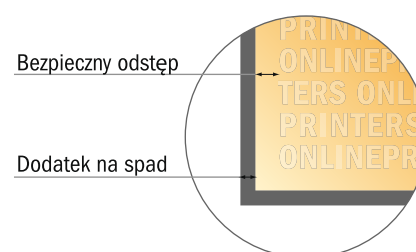

Pocztówki z wybiórczym uszlachetnieniem

DL

- Format danych (wraz z 2,00 mm spadem): 10,90 x 21,40 cm
- Format końcowy: 10,50 x 21,00 cm
- **Odstęp bezpieczeństwa**
4 mm: Odstęp tekstu/informacji od krawędzi formatu końcowego, zapobiega to obcięciu tekstu.

**Zwróć uwagę:**

- Ustaw jak podano dodatek na spadek i odstęp bezpieczeństwa.
- Ustaw kolory tła, zdjęcia lub grafiki aż do krawędzi formatu danych
- Podczas produkcji w wyniku docinania, wykrajania lub składania mogą wystąpić tolerancje.
- Szkic nie jest odwzorowany w skali.
- Wskazówki odnośnie danych do druku znajdziesz w menu "Dane do druku" na www.onlineprinters.pl