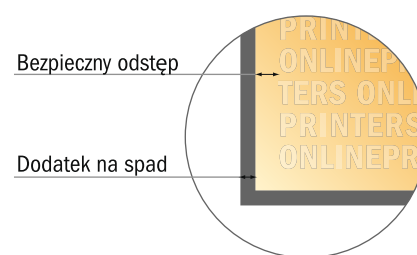

Pocztówki z wybiórczym uszlachetnieniem

DIN-A7

- Format danych (wraz z 2,00 mm spadem): 7,80 x 10,90 cm
- Format końcowy: 7,40 x 10,50 cm
- Odstęp bezpieczeństwa**
4 mm: Odstęp tekstu/informacji od krawędzi formatu końcowego, zapobiega to obcięciu tekstu.

Zwróć uwagę:

- Ustaw jak podano dodatek na spadek i odstęp bezpieczeństwa.
- Ustaw kolory tła, zdjęcia lub grafiki aż do krawędzi formatu danych
- Podczas produkcji w wyniku docinania, wykrajania lub składania mogą wystąpić tolerancje.
- Szkic nie jest odwzorowany w skali.
- Wskazówki odnośnie danych do druku znajdziesz w menu "Dane do druku" na www.onlineprinters.pl