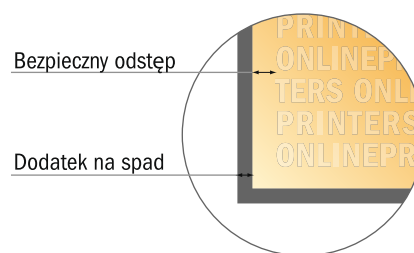

Pocztówki z wybiórczym uszlachetnieniem

DIN-A6

- Format danych (wraz z 2,00 mm spadem): 10,90 x 15,20 cm
- Format końcowy: 10,50 x 14,80 cm
- **Odstęp bezpieczeństwa**
4 mm: Odstęp tekstu/informacji od krawędzi formatu końcowego, zapobiega to obcięciu tekstu.

Zwróć uwagę:

- Ustaw jak podano dodatek na spad i odstęp bezpieczeństwa.
- Ustaw kolory tła, zdjęcia lub grafiki aż do krawędzi formatu danych
- Podczas produkcji w wyniku docinania, wykrajania lub składania mogą wystąpić tolerancje.
- Szkic nie jest odwzorowany w skali.
- Wskazówki odnośnie danych do druku znajdziesz w menu "Dane do druku" na www.onlineprinters.pl