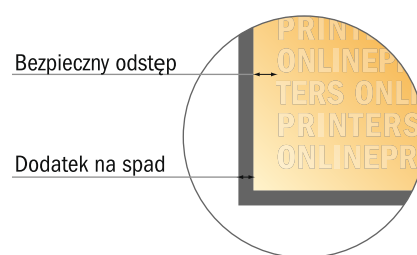

# Pocztówki z wybiórczym uszlachetnieniem

DIN-A5

- Format danych (wraz z 2,00 mm spadem): 15,20 x 21,40 cm
- Format końcowy: 14,80 x 21,00 cm
- **Odstęp bezpieczeństwa**  
4 mm: Odstęp tekstu/informacji od krawędzi formatu końcowego, zapobiega to obcięciu tekstu.

## Zwróć uwagę:

- Ustaw jak podano dodatek na spadek i odstęp bezpieczeństwa.
- Ustaw kolory tła, zdjęcia lub grafiki aż do krawędzi formatu danych
- Podczas produkcji w wyniku docinania, wykrajania lub składania mogą wystąpić tolerancje.
- Szkic nie jest odwzorowany w skali.
- Wskazówki odnośnie danych do druku znajdziesz w menu "Dane do druku" na [www.onlineprinters.pl](http://www.onlineprinters.pl)