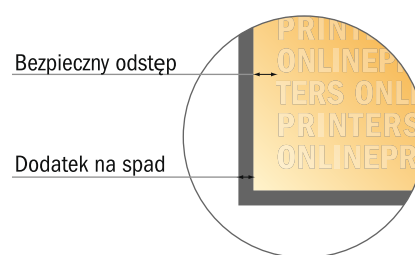

Pocztówki z wybiórczym uszlachetnieniem

DIN-A4

- Format danych (wraz z 2,00 mm spadem): 21,40 x 30,10 cm
- Format końcowy: 21,00 x 29,70 cm
- **Odstęp bezpieczeństwa**
4 mm: Odstęp tekstu/informacji od krawędzi formatu końcowego, zapobiega to obcięciu tekstu.

**Zwróć uwagę:**

- Ustaw jak podano dodatek na spад i odstęp bezpieczeństwa.
- Ustaw kolory tła, zdjęcia lub grafiki aż do krawędzi formatu danych
- Podczas produkcji w wyniku docinania, wykrajania lub składania mogą wystąpić tolerancje.
- Szkic nie jest odwzorowany w skali.
- Wskazówki odnośnie danych do druku znajdziesz w menu "Dane do druku" na www.onlineprinters.pl