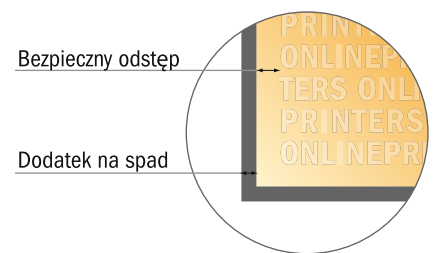

Etykiety na rolce

DIN-A8

- Format danych (wraz z 2,00 mm spadem): 5,60 x 7,80 cm
- Format końcowy: 5,20 x 7,40 cm
- **Odstęp bezpieczeństwa**
4 mm: Odstęp tekstu/informacji od krawędzi formatu końcowego, zapobiega to obcięciu tekstu.

**Zwróć uwagę:**

- Ustaw jak podano dodatek na spadek i odstęp bezpieczeństwa.
- Ustaw kolory tła, zdjęcia lub grafiki aż do krawędzi formatu danych
- Podczas produkcji w wyniku docinania, wykrajania lub składania mogą wystąpić tolerancje.
- Szkic nie jest odwzorowany w skali.
- Wskazówki odnośnie danych do druku znajdziesz w menu "Dane do druku" na www.onlineprinters.pl