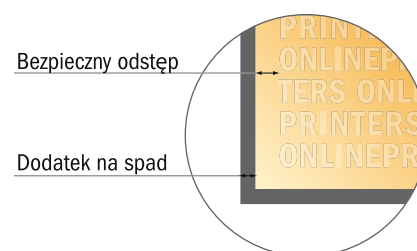

Naklejki w formie pocztówki

DIN-A3

- Format danych (wraz z 2,00 mm spadem): 30,10 x 42,40 cm
- Format końcowy: 29,70 x 42,00 cm
- Wymiary strony przedniej i tylnej są identyczne.
- **Odstęp bezpieczeństwa**
4 mm: Odstęp tekstu/informacji od krawędzi formatu końcowego, zapobiega to obcięciu tekstu.

Zwróć uwagę:

- Ustaw jak podano dodatek na spad i odstęp bezpieczeństwa.
- Ustaw kolory tła, zdjęcia lub grafiki aż do krawędzi formatu danych
- Podczas produkcji w wyniku docinania, wykrajania lub składania mogą wystąpić tolerancje.
- Szkic nie jest odwzorowany w skali.
- Wskazówki odnośnie danych do druku znajdziesz w menu "Dane do druku" na www.onlineprinters.pl