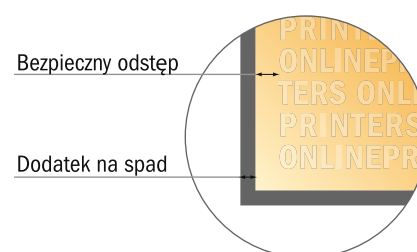

Ulotki z wybiórczym uszlachetnieniem

DL

- Format danych (wraz z 2,00 mm spadem): 10,90 x 21,40 cm
- Format końcowy: 10,50 x 21,00 cm
- **Odstęp bezpieczeństwa**
4 mm: Odstęp tekstu/informacji od krawędzi formatu końcowego, zapobiega to obcięciu tekstu.

Zwróć uwagę:

- Ustaw jak podano dodatek na spad i odstęp bezpieczeństwa.
- Ustaw kolory tła, zdjęcia lub grafiki aż do krawędzi formatu danych
- Podczas produkcji w wyniku docinania, wykrajania lub składania mogą wystąpić tolerancje.
- Szkic nie jest odwzorowany w skali.
- Wskazówki odnośnie danych do druku znajdziesz w menu "Dane do druku" na www.onlineprinters.pl