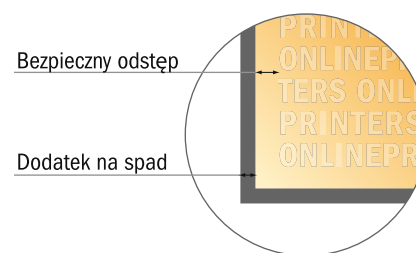

Ulotki z wybiórczym uszlachetnieniem

DIN-A4

- Format danych (wraz z 2,00 mm spadem): 21,40 x 30,10 cm
- Format końcowy: 21,00 x 29,70 cm
- **Odstęp bezpieczeństwa**
4 mm: Odstęp tekstu/informacji od krawędzi formatu końcowego, zapobiega to obcięciu tekstu.

Zwróć uwagę:

- Ustaw jak podano dodatek na spad i odstęp bezpieczeństwa.
- Ustaw kolory tła, zdjęcia lub grafiki aż do krawędzi formatu danych
- Podczas produkcji w wyniku docinania, wykrajania lub składania mogą wystąpić tolerancje.
- Szkic nie jest odwzorowany w skali.
- Wskazówki odnośnie danych do druku znajdziesz w menu "Dane do druku" na www.onlineprinters.pl