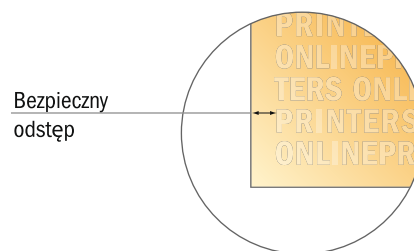

Notesy ekskluzywne

DIN-A5

- Format danych:
34,90 x 24,50 cm
- Format końcowy (otwarty):
31,90 x 21,50 cm
- Format końcowy (zamknięty):
15,20 x 21,50 cm
- **Odstęp bezpieczeństwa**
4 mm: Odstęp tekstu/informacji od krawędzi formatu końcowego, zapobiega to obcięciu tekstu.

Zwróć uwagę:

- Ustaw jak podano dodatek na spód i odstęp bezpieczeństwa.
- Ustaw kolory tła, zdjęcia lub grafiki aż do krawędzi formatu danych
- Podczas produkcji w wyniku docinania, wykrajania lub składania mogą wystąpić tolerancje.
- Szkic nie jest odwzorowany w skali.
- Wskazówki odnośnie danych do druku znajdziesz w menu "Dane do druku" na www.onlineprinters.pl