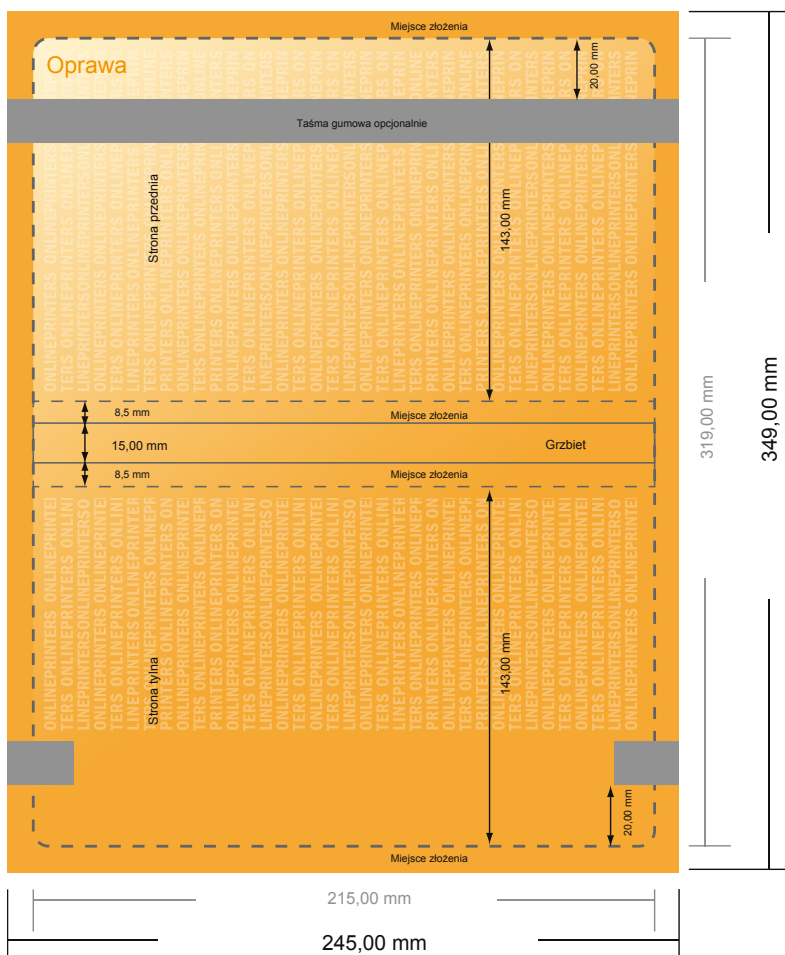

Notesy ekskluzywne

DIN-A5

- Format danych:
34,90 x 24,50 cm
- Format końcowy (otwarty):
31,90 x 21,50 cm
- Format końcowy (zamknięty):
15,20 x 21,50 cm
- **Odstęp bezpieczeństwa**
4 mm: Odstęp tekstu/informacji od krawędzi formatu końcowego, zapobiega to obcięciu tekstu.

Zwróć uwagę:

- Ustaw jak podano dodatek na spód i odstęp bezpieczeństwa.
- Ustaw kolory tła, zdjęcia lub grafiki aż do krawędzi formatu danych
- Podczas produkcji w wyniku docinania, wykrajania lub składania mogą wystąpić tolerancje.
- Szkic nie jest odwzorowany w skali.
- Wskazówki odnośnie danych do druku znajdziesz w menu "Dane do druku" na www.onlineprinters.pl