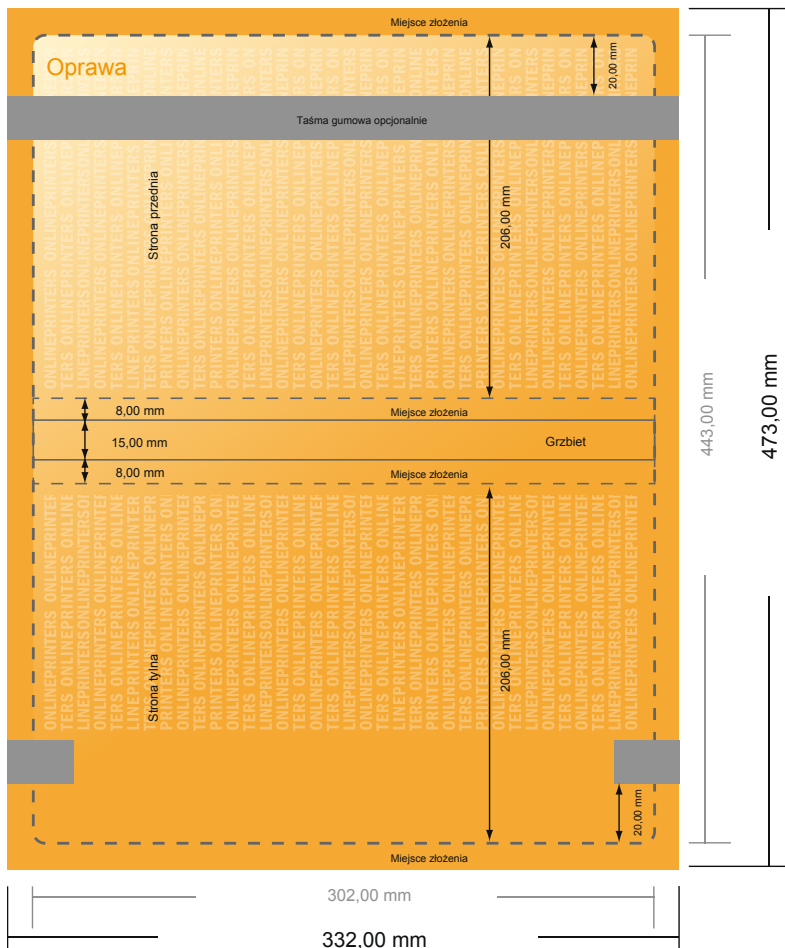

Notesy ekskluzywne

DIN-A4

- **Format danych:**
47,30 x 33,20 cm
- **Format końcowy (otwarty):**
44,30 x 30,20 cm
- **Format końcowy (zamknięty):**
21,40 x 30,20 cm
- **Odstęp bezpieczeństwa**
4 mm: Odstęp tekstu/informacji od krawędzi formatu końcowego, zapobiega to obcięciu tekstu.

Zwróć uwagę:

- Ustaw jak podano dodatek na spód i odstęp bezpieczeństwa.
- Ustaw kolory tła, zdjęcia lub grafiki aż do krawędzi formatu danych
- Podczas produkcji w wyniku docinania, wykrajania lub składania mogą wystąpić tolerancje.
- Szkic nie jest odwzorowany w skali.
- Wskazówki odnośnie danych do druku znajdziesz w menu "Dane do druku" na www.onlineprinters.pl