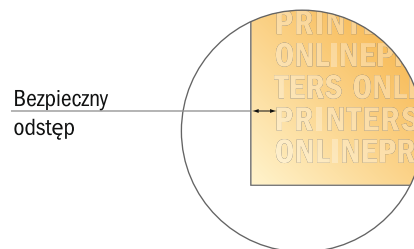

Notesy ekskluzywne

DIN-A4

- **Format danych:**
47,30 x 33,20 cm
- **Format końcowy (otwarty):**
44,30 x 30,20 cm
- **Format końcowy (zamknięty):**
21,40 x 30,20 cm
- **Odstęp bezpieczeństwa**
4 mm: Odstęp tekstu/informacji od krawędzi formatu końcowego, zapobiega to obcięciu tekstu.

Zwróć uwagę:

- Ustaw jak podano dodatek na spód i odstęp bezpieczeństwa.
- Ustaw kolory tła, zdjęcia lub grafiki aż do krawędzi formatu danych
- Podczas produkcji w wyniku docinania, wykrajania lub składania mogą wystąpić tolerancje.
- Szkic nie jest odwzorowany w skali.
- Wskazówki odnośnie danych do druku znajdziesz w menu "Dane do druku" na www.onlineprinters.pl