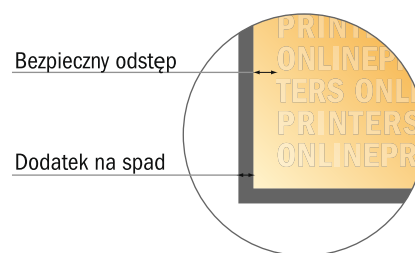

Papier listowy

DIN-A4

- Format danych (wraz z 2,00 mm spadem): 21,40 x 30,10 cm
- Format końcowy: 21,00 x 29,70 cm
- Odstęp bezpieczeństwa**
4 mm: Odstęp tekstu/informacji od krawędzi formatu końcowego, zapobiega to obcięciu tekstu.

Zwróć uwagę:

- Ustaw jak podano dodatek na spadek i odstęp bezpieczeństwa.
- Ustaw kolory tła, zdjęcia lub grafiki aż do krawędzi formatu danych
- Podczas produkcji w wyniku docinania, wykrajania lub składania mogą wystąpić tolerancje.
- Szkic nie jest odwzorowany w skali.
- Wskazówki odnośnie danych do druku znajdziesz w menu "Dane do druku" na www.onlineprinters.pl