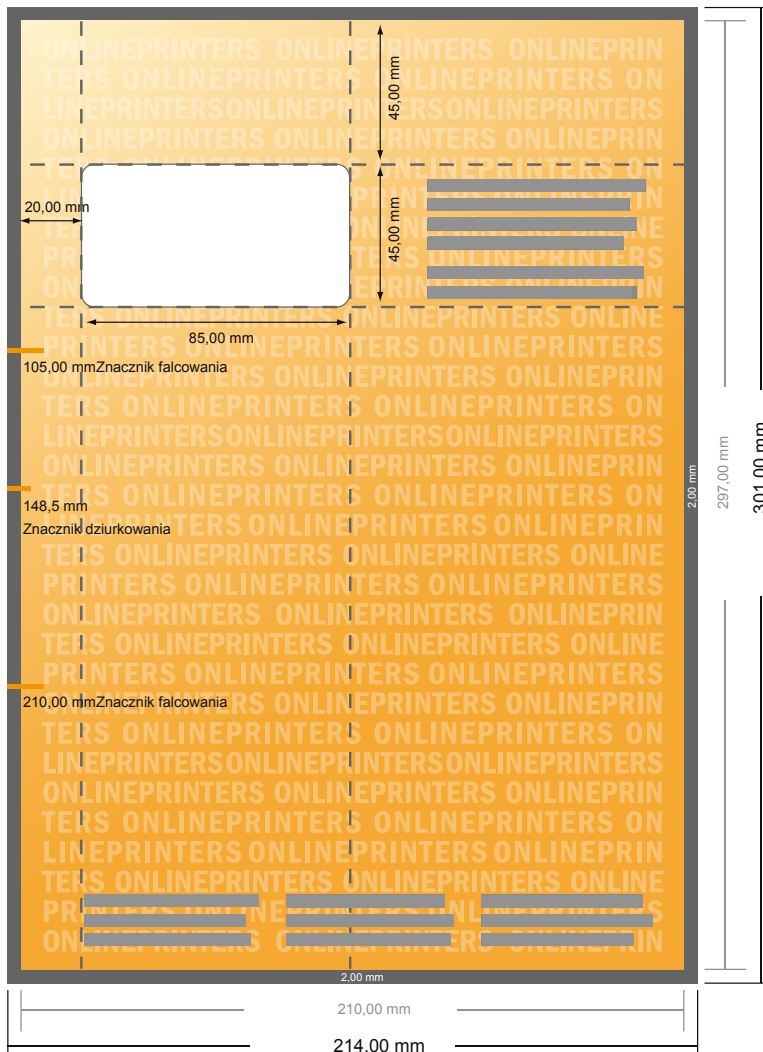

Papier listowy

DIN-A4

- Format danych (wraz z 2,00 mm spadem): 21,40 x 30,10 cm
- Format końcowy: 21,00 x 29,70 cm
- Odstęp bezpieczeństwa**
4 mm: Odstęp tekstu/informacji od krawędzi formatu końcowego, zapobiega to obcięciu tekstu.

Zwróć uwagę:

- Ustaw jak podano dodatek na spadek i odstęp bezpieczeństwa.
- Ustaw kolory tła, zdjęcia lub grafiki aż do krawędzi formatu danych
- Podczas produkcji w wyniku docinania, wykrajania lub składania mogą wystąpić tolerancje.
- Szkic nie jest odwzorowany w skali.
- Wskazówki odnośnie danych do druku znajdziesz w menu "Dane do druku" na www.onlineprinters.pl

**Zwróć uwagę:**

- Ustaw jak podano dodatek na spad i odstęp bezpieczeństwa.
- Ustaw kolory tła, zdjęcia lub grafiki aż do krawędzi formatu danych
- Podczas produkcji w wyniku docinania, wykrajania lub składania mogą wystąpić tolerancje.
- Szkic nie jest odwzorowany w skali.
- Wskazówki odnośnie danych do druku znajdziesz w menu "Dane do druku" na www.onlineprinters.pl