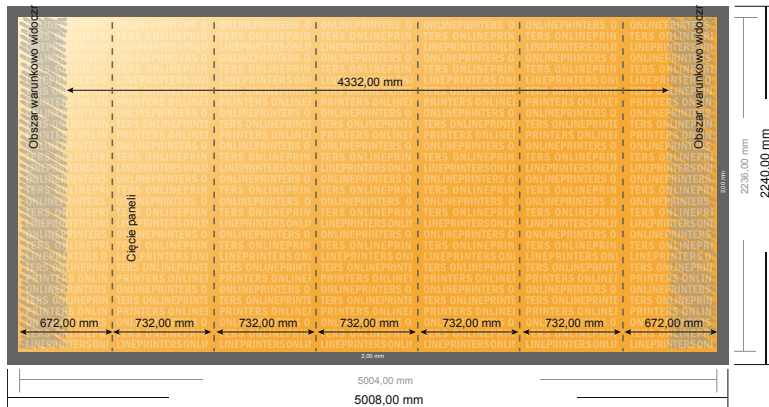

Displaye Pop-up, tylko druk

prosta, 500,8 x 224,0 cm

- **Format danych**
(wraz z 2,00 mm spadem):
500,80 x 224,00 cm
- **Format końcowy:**
500,40 x 223,60 cm
- **Odstęp bezpieczeństwa**
4 mm: Odstęp tekstu/informacji od krawędzi formatu końcowego, zapobiega to obcięciu tekstu.

Zwróć uwagę:

- Ustaw jak podano dodatek na spad i odstęp bezpieczeństwa.
- Ustaw kolory tła, zdjęcia lub grafiki aż do krawędzi formatu danych
- Podczas produkcji w wyniku docinania, wykrajania lub składania mogą wystąpić tolerancje.
- Szkic nie jest odwzorowany w skali.
- Wskazówki odnośnie danych do druku znajdziesz w menu "Dane do druku" na www.onlineprinters.pl