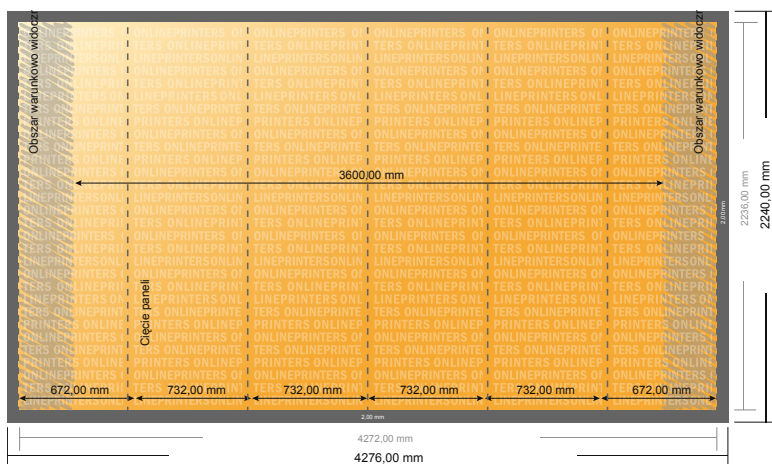

Displaye Pop-up, tylko druk

prosta, 427,6 x 224,0 cm

- **Format danych**
(wraz z 2,00 mm spadem):
427,60 x 224,00 cm
- **Format końcowy:**
427,20 x 223,60 cm
- **Odstęp bezpieczeństwa**
4 mm: Odstęp tekstu/informacji od krawędzi formatu końcowego, zapobiega to obcięciu tekstu.

Zwróć uwagę:

- Ustaw jak podano dodatek na spad i odstęp bezpieczeństwa.
- Ustaw kolory tła, zdjęcia lub grafiki aż do krawędzi formatu danych
- Podczas produkcji w wyniku docinania, wykrajania lub składania mogą wystąpić tolerancje.
- Szkic nie jest odwzorowany w skali.
- Wskazówki odnośnie danych do druku znajdziesz w menu "Dane do druku" na www.onlineprinters.pl