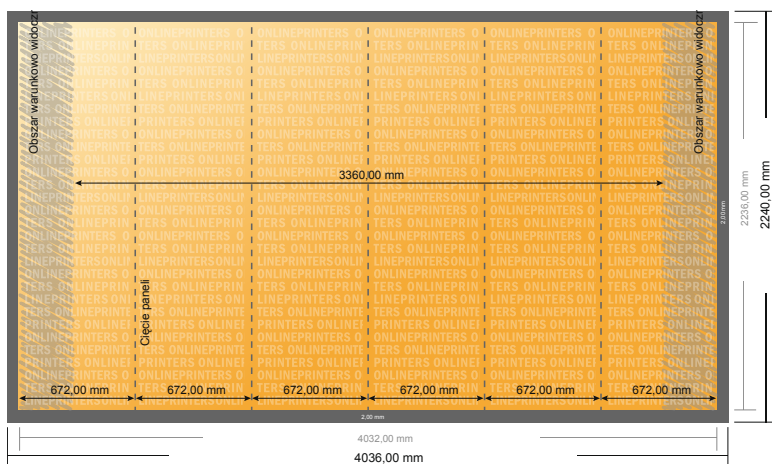

Dispaye Pop-up, tylko druk

Łukowa, 403,6 x 224,0 cm

- Format danych (wraz z 2,00 mm spadem): 403,60 x 224,00 cm
- Format końcowy: 403,20 x 223,60 cm
- Odstęp bezpieczeństwa 4 mm: Odstęp tekstu/informacji od krawędzi formatu końcowego, zapobiega to obcięciu tekstu.

Zwróć uwagę:

- Ustaw jak podano dodatek na spadek i odstęp bezpieczeństwa.
- Ustaw kolory tła, zdjęcia lub grafiki aż do krawędzi formatu danych
- Podczas produkcji w wyniku docinania, wykrajania lub składania mogą wystąpić tolerancje.
- Szkic nie jest odwzorowany w skali.
- Wskazówki odnośnie danych do druku znajdziesz w menu "Dane do druku" na www.onlineprinters.pl