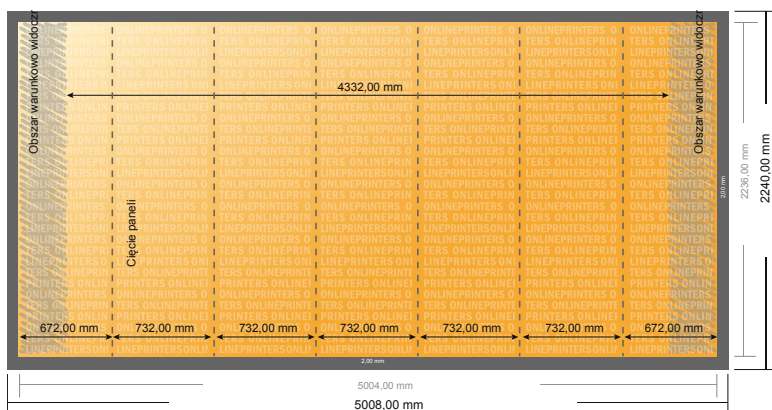

Dispaye Pop-up wraz z drukiem

prosta, 500,8 x 224,0 cm

- **Format danych**
(wraz z 2,00 mm spadem):
500,80 x 224,00 cm
- **Format końcowy:**
500,40 x 223,60 cm
- **Odstęp bezpieczeństwa**
4 mm: Odstęp tekstu/informacji od krawędzi formatu końcowego, zapobiega to obcięciu tekstu.

Zwróć uwagę:

- Ustaw jak podano dodatek na spad i odstęp bezpieczeństwa.
- Ustaw kolory tła, zdjęcia lub grafiki aż do krawędzi formatu danych
- Podczas produkcji w wyniku docinania, wykrajania lub składania mogą wystąpić tolerancje.
- Szkic nie jest odwzorowany w skali.
- Wskazówki odnośnie danych do druku znajdziesz w menu "Dane do druku" na www.onlineprinters.pl