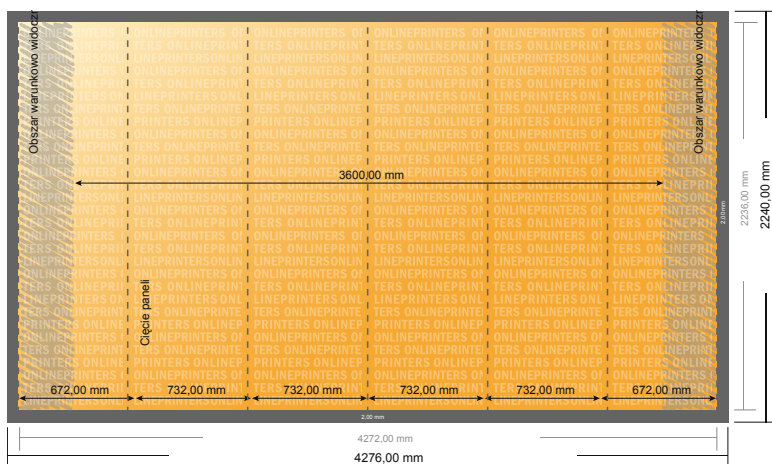

Displaye Pop-up wraz z drukiem

prosta, 427,6 x 224,0 cm

- Format danych (wraz z 2,00 mm spadem): 427,60 x 224,00 cm
- Format końcowy: 427,20 x 223,60 cm
- Odstęp bezpieczeństwa 4 mm: Odstęp tekstu/informacji od krawędzi formatu końcowego, zapobiega to obcięciu tekstu.

Zwróć uwagę:

- Ustaw jak podano dodatek na spadek i odstęp bezpieczeństwa.
- Ustaw kolory tła, zdjęcia lub grafiki aż do krawędzi formatu danych
- Podczas produkcji w wyniku docinania, wykrajania lub składania mogą wystąpić tolerancje.
- Szkic nie jest odwzorowany w skali.
- Wskazówki odnośnie danych do druku znajdziesz w menu "Dane do druku" na www.onlineprinters.pl