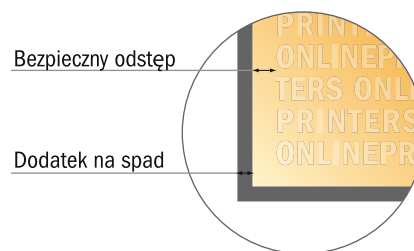

Dispaye Pop-up wraz z drukiem

prosta, 354,4 x 224,0 cm

- Format danych (wraz z 2,00 mm spadem): 354,40 x 224,00 cm
- Format końcowy: 354,00 x 223,60 cm
- Odstęp bezpieczeństwa 4 mm: Odstęp tekstu/informacji od krawędzi formatu końcowego, zapobiega to obcięciu tekstu.

Zwróć uwagę:

- Ustaw jak podano dodatek na spadek i odstęp bezpieczeństwa.
- Ustaw kolory tła, zdjęcia lub grafiki aż do krawędzi formatu danych
- Podczas produkcji w wyniku docinania, wykrajania lub składania mogą wystąpić tolerancje.
- Szkic nie jest odwzorowany w skali.
- Wskazówki odnośnie danych do druku znajdziesz w menu "Dane do druku" na www.onlineprinters.pl