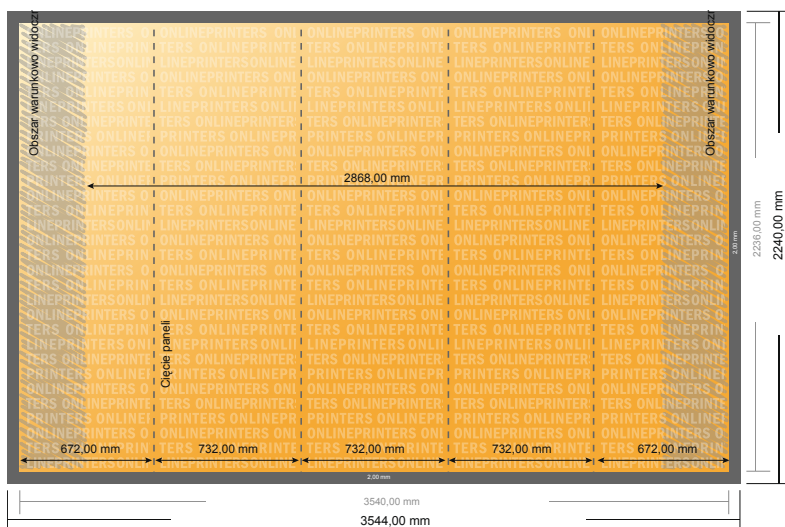

Dispaye Pop-up wraz z drukiem

prosta, 354,4 x 224,0 cm

- Format danych (wraz z 2,00 mm spadem): 354,40 x 224,00 cm
- Format końcowy: 354,00 x 223,60 cm
- Odstęp bezpieczeństwa 4 mm: Odstęp tekstu/informacji od krawędzi formatu końcowego, zapobiega to obcięciu tekstu.

Zwróć uwagę:

- Ustaw jak podano dodatek na spadek i odstęp bezpieczeństwa.
- Ustaw kolory tła, zdjęcia lub grafiki aż do krawędzi formatu danych
- Podczas produkcji w wyniku docinania, wykrajania lub składania mogą wystąpić tolerancje.
- Szkic nie jest odwzorowany w skali.
- Wskazówki odnośnie danych do druku znajdziesz w menu "Dane do druku" na www.onlineprinters.pl