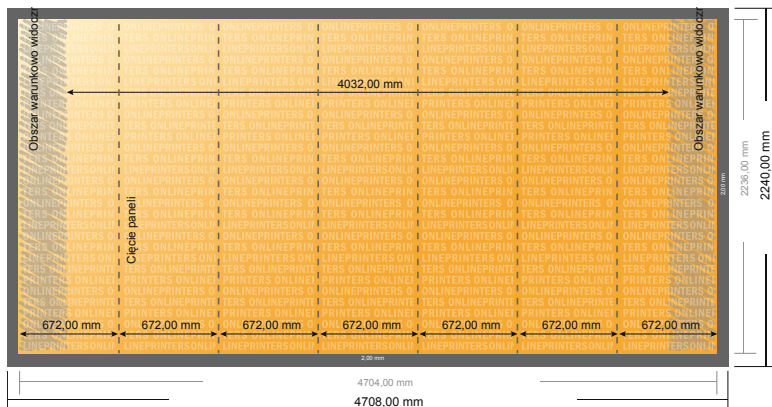

Dispaye Pop-up wraz z drukiem

Łukowa, 470,8 x 224,0 cm

- **Format danych**
(wraz z 2,00 mm spadem):
470,80 x 224,00 cm
- **Format końcowy:**
470,40 x 223,60 cm
- **Odstęp bezpieczeństwa**
4 mm: Odstęp tekstu/informacji od krawędzi formatu końcowego, zapobiega to obcięciu tekstu.

Zwróć uwagę:

- Ustaw jak podano dodatek na spad i odstęp bezpieczeństwa.
- Ustaw kolory tła, zdjęcia lub grafiki aż do krawędzi formatu danych
- Podczas produkcji w wyniku docinania, wykrajania lub składania mogą wystąpić tolerancje.
- Szkic nie jest odwzorowany w skali.
- Wskazówki odnośnie danych do druku znajdziesz w menu "Dane do druku" na www.onlineprinters.pl