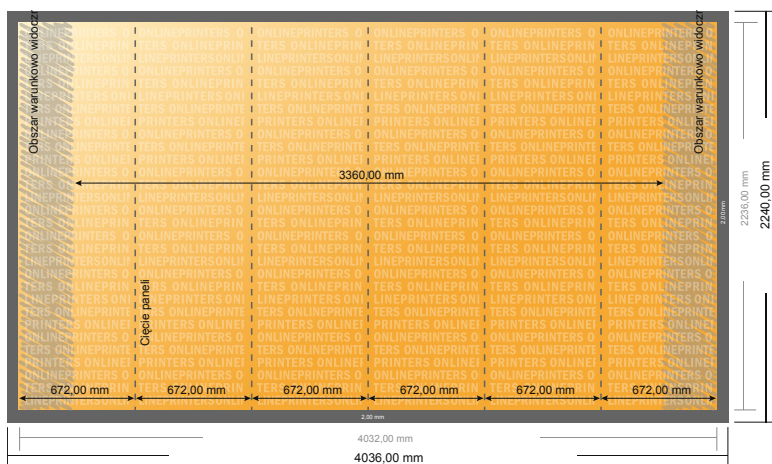

Dispaye Pop-up wraz z drukiem

łukowa, 403,6 x 224,0 cm

- **Format danych**
(wraz z 2,00 mm spadem):
403,60 x 224,00 cm
- **Format końcowy:**
403,20 x 223,60 cm
- **Odstęp bezpieczeństwa**
4 mm: Odstęp tekstu/informacji od krawędzi formatu końcowego, zapobiega to obcięciu tekstu.

Zwróć uwagę:

- Ustaw jak podano dodatek na spad i odstęp bezpieczeństwa.
- Ustaw kolory tła, zdjęcia lub grafiki aż do krawędzi formatu danych
- Podczas produkcji w wyniku docinania, wykrajania lub składania mogą wystąpić tolerancje.
- Szkic nie jest odwzorowany w skali.
- Wskazówki odnośnie danych do druku znajdziesz w menu "Dane do druku" na www.onlineprinters.pl