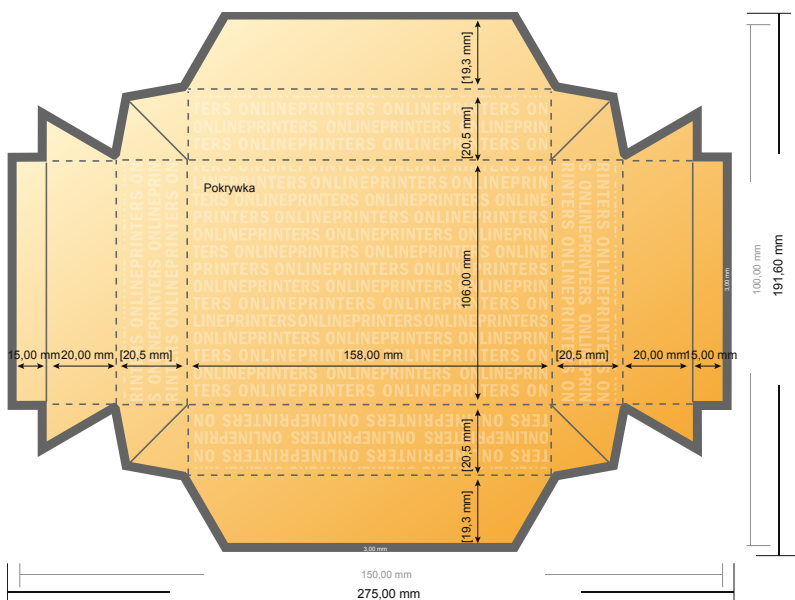

Pudelka z pokrywa

15,0 x 10,0 cm • Pokrywka

- Format danych:
26,90 x 18,56 cm
- Format danych
(wraz z 3,00 mm spadem):
27,50 x 19,16 cm
- Format końcowy:
15,00 x 10,00 cm
- Format końcowy
(zamknięty):
15,00 x 10,00 x 2,50 cm
- **Odstęp bezpieczeństwa**
4 mm: Odstęp tekstu/informacji od krawędzi formatu końcowego, zapobiega to obcięciu tekstu.

Zwróć uwagę:

- Ustaw jak podano dodatek na spadek i odstęp bezpieczeństwa.
- Ustaw kolory tła, zdjęcia lub grafiki aż do krawędzi formatu danych
- Podczas produkcji w wyniku docinania, wykrajania lub składania mogą wystąpić tolerancje.
- Szkic nie jest odwzorowany w skali.
- Wskazówki odnośnie danych do druku znajdziesz w menu "Dane do druku" na www.onlineprinters.pl