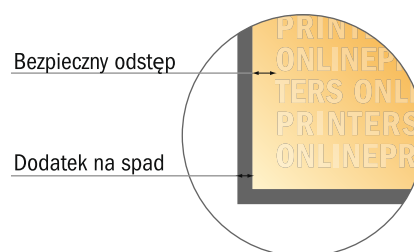

Pudelka z pokrywa

15,0 x 10,0 cm • Pokrywka

- Format danych:
26,90 x 18,56 cm
- Format danych
(wraz z 3,00 mm spadem):
27,50 x 19,16 cm
- Format końcowy:
15,00 x 10,00 cm
- Format końcowy
(zamknięty):
15,00 x 10,00 x 2,50 cm
- **Odstęp bezpieczeństwa**
4 mm: Odstęp tekstu/informacji od krawędzi formatu końcowego, zapobiega to obcięciu tekstu.

Zwróć uwagę:

- Ustaw jak podano dodatek na spadek i odstęp bezpieczeństwa.
- Ustaw kolory tła, zdjęcia lub grafiki aż do krawędzi formatu danych
- Podczas produkcji w wyniku docinania, wykrajania lub składania mogą wystąpić tolerancje.
- Szkic nie jest odwzorowany w skali.
- Wskazówki odnośnie danych do druku znajdziesz w menu "Dane do druku" na www.onlineprinters.pl