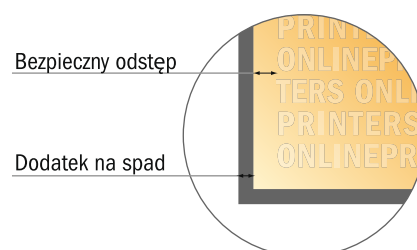

## Pudelka z pokrywa

11,0 x 11,0 cm • Pokrywka

- Format danych:  
22,90 x 19,56 cm
- Format danych  
(wraz z 3,00 mm spadem):  
23,50 x 20,16 cm
- Format końcowy:  
11,00 x 11,00 cm
- Format końcowy  
(zamknięty):  
11,00 x 11,00 x 2,50 cm
- **Odstęp bezpieczeństwa**  
4 mm: Odstęp tekstu/informacji od krawędzi formatu końcowego, zapobiega to obcięciu tekstu.

### Zwróć uwagę:

- Ustaw jak podano dodatek na spadek i odstęp bezpieczeństwa.
- Ustaw kolory tła, zdjęcia lub grafiki aż do krawędzi formatu danych
- Podczas produkcji w wyniku docinania, wykrajania lub składania mogą wystąpić tolerancje.
- Szkic nie jest odwzorowany w skali.
- Wskazówki odnośnie danych do druku znajdziesz w menu "Dane do druku" na [www.onlineprinters.pl](http://www.onlineprinters.pl)