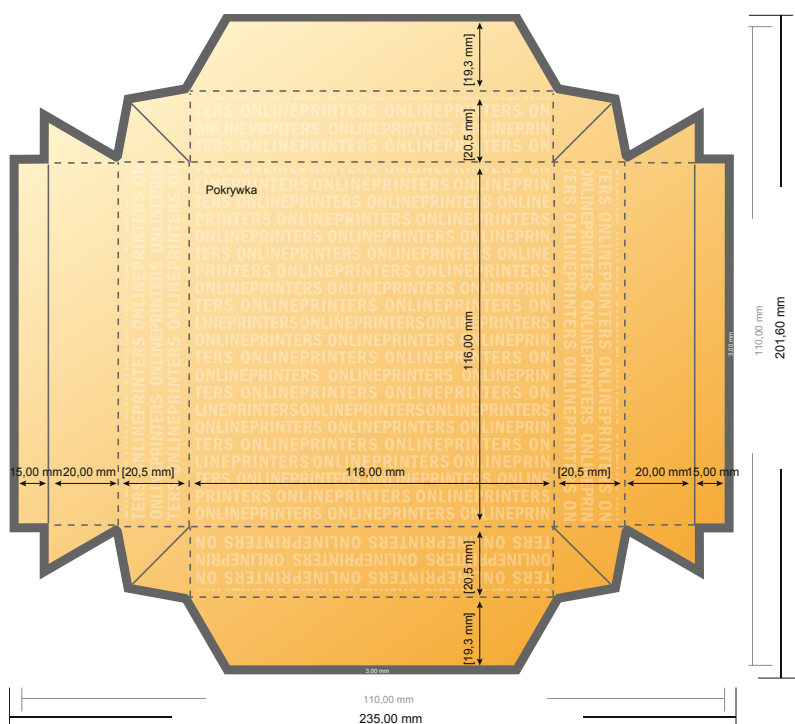

## Pudelka z pokrywa

11,0 x 11,0 cm • Pokrywka

- Format danych:  
22,90 x 19,56 cm
- Format danych  
(wraz z 3,00 mm spadem):  
23,50 x 20,16 cm
- Format końcowy:  
11,00 x 11,00 cm
- Format końcowy  
(zamknięty):  
11,00 x 11,00 x 2,50 cm
- **Odstęp bezpieczeństwa**  
4 mm: Odstęp tekstu/informacji od krawędzi formatu końcowego, zapobiega to obcięciu tekstu.

### Zwróć uwagę:

- Ustaw jak podano dodatek na spadek i odstęp bezpieczeństwa.
- Ustaw kolory tła, zdjęcia lub grafiki aż do krawędzi formatu danych
- Podczas produkcji w wyniku docinania, wykrajania lub składania mogą wystąpić tolerancje.
- Szkic nie jest odwzorowany w skali.
- Wskazówki odnośnie danych do druku znajdziesz w menu "Dane do druku" na [www.onlineprinters.pl](http://www.onlineprinters.pl)