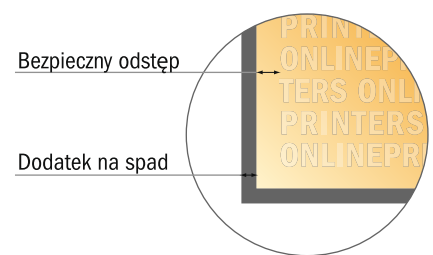

## Ulotka

DIN-A4

- **Format danych**  
(wraz z 2,00 mm spadem):  
21,40 x 30,10 cm
- **Format końcowy:**  
21,00 x 29,70 cm
- **Odstęp bezpieczeństwa**  
4 mm: Odstęp tekstu/informacji od krawędzi formatu końcowego, zapobiega to obcięciu tekstu.

**Zwróć uwagę:**

- Ustaw jak podano dodatek na spadek i odstęp bezpieczeństwa.
- Ustaw kolory tła, zdjęcia lub grafiki aż do krawędzi formatu danych
- Podczas produkcji w wyniku docinania, wykrajania lub składania mogą wystąpić tolerancje.
- Szkic nie jest odwzorowany w skali.
- Wskazówki odnośnie danych do druku znajdziesz w menu "Dane do druku" na [www.onlineprinters.pl](http://www.onlineprinters.pl)