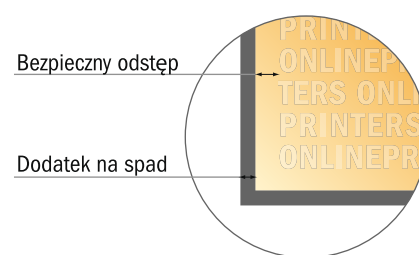

## Papier listowy

1/6-DIN • Format poziomy

- Format danych (wraz z 2,00 mm spadem): 21,40 x 20,40 cm
- Format końcowy: 21,00 x 20,00 cm
- Odstęp bezpieczeństwa 4 mm: Odstęp tekstu/informacji od krawędzi formatu końcowego, zapobiega to obcięciu tekstu.

### Zwróć uwagę:

- Ustaw jak podano dodatek na spadek i odstęp bezpieczeństwa.
- Ustaw kolory tła, zdjęcia lub grafiki aż do krawędzi formatu danych
- Podczas produkcji w wyniku docinania, wykrajania lub składania mogą wystąpić tolerancje.
- Szkic nie jest odwzorowany w skali.
- Wskazówki odnośnie danych do druku znajdziesz w menu "Dane do druku" na [www.onlineprinters.pl](http://www.onlineprinters.pl)