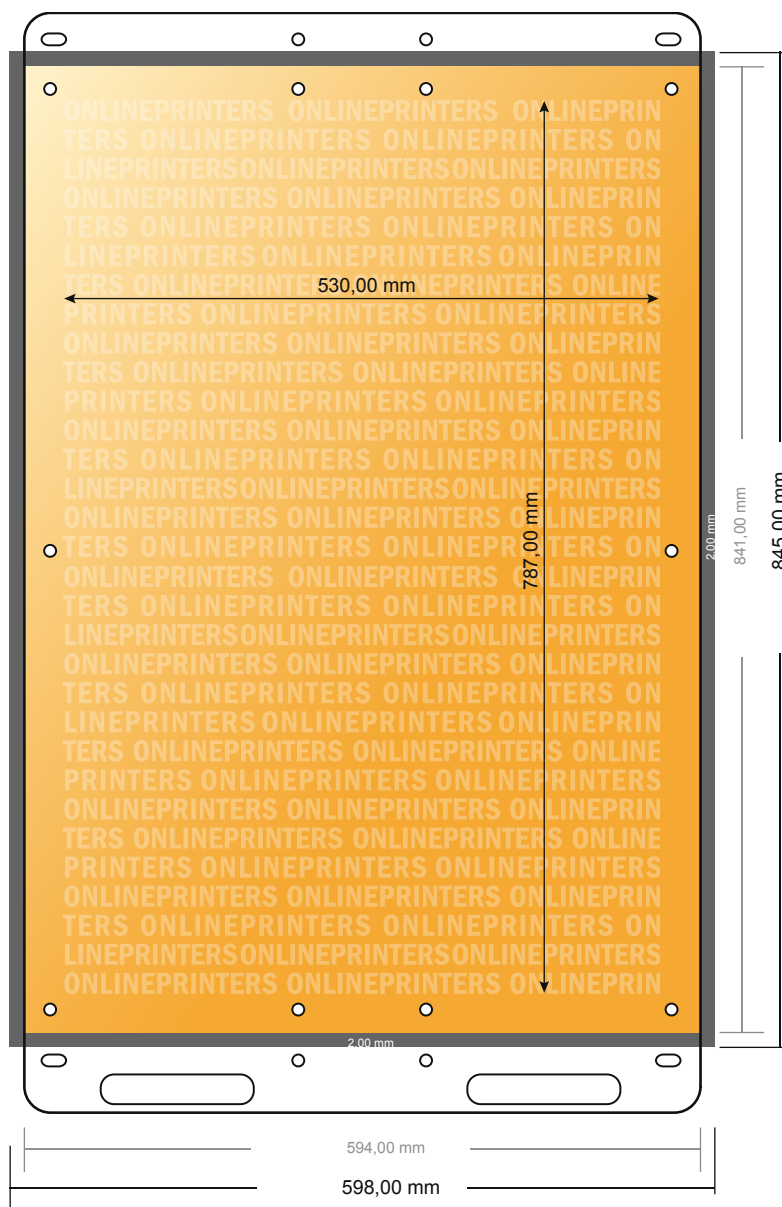

Plakaty na kazda pogode

DIN-A1

- Format danych (wraz z 2,00 mm spadem): 59,80 x 84,50 cm
- Format końcowy: 59,40 x 84,10 cm
- Odstęp bezpieczeństwa
4 mm: Odstęp tekstu/informacji od krawędzi formatu końcowego, zapobiega to obcięciu tekstu.

Zwróć uwagę:

- Ustaw jak podano dodatek na spad i odstęp bezpieczeństwa.
- Ustaw kolory tła, zdjęcia lub grafiki aż do krawędzi formatu danych
- Podczas produkcji w wyniku docinania, wykrajania lub składania mogą wystąpić tolerancje.
- Szkic nie jest odwzorowany w skali.
- Wskazówki odnośnie danych do druku znajdziesz w menu "Dane do druku" na www.onlineprinters.pl