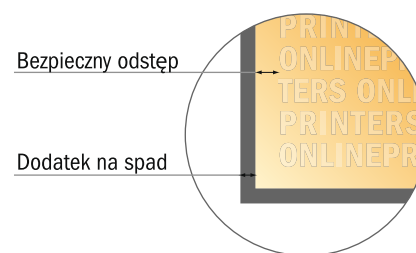

# Wieża Pop-up, tylko druk

201,6 x 223,6 cm

- Format danych (wraz z 2,00 mm spadem): 202,00 x 224,00 cm
- Format końcowy: 201,60 x 223,60 cm
- **Odstęp bezpieczeństwa**  
4 mm: Odstęp tekstu/informacji od krawędzi formatu końcowego, zapobiega to obcięciu tekstu.

## Zwróć uwagę:

- Ustaw jak podano dodatek na spad i odstęp bezpieczeństwa.
- Ustaw kolory tła, zdjęcia lub grafiki aż do krawędzi formatu danych
- Podczas produkcji w wyniku docinania, wykrajania lub składania mogą wystąpić tolerancje.
- Szkic nie jest odwzorowany w skali.
- Wskazówki odnośnie danych do druku znajdziesz w menu "Dane do druku" na [www.onlineprinters.pl](http://www.onlineprinters.pl)