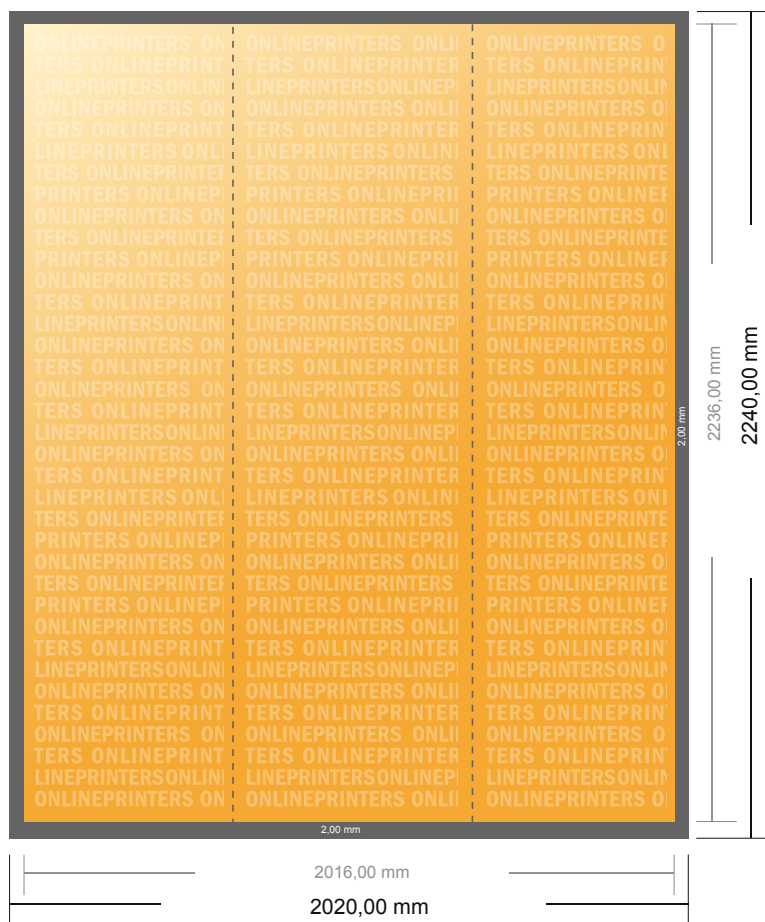

# Wieża Pop-up, tylko druk

201,6 x 223,6 cm

- Format danych (wraz z 2,00 mm spadem): 202,00 x 224,00 cm
- Format końcowy: 201,60 x 223,60 cm
- **Odstęp bezpieczeństwa**  
4 mm: Odstęp tekstu/informacji od krawędzi formatu końcowego, zapobiega to obcięciu tekstu.

## Zwróć uwagę:

- Ustaw jak podano dodatek na spad i odstęp bezpieczeństwa.
- Ustaw kolory tła, zdjęcia lub grafiki aż do krawędzi formatu danych
- Podczas produkcji w wyniku docinania, wykrajania lub składania mogą wystąpić tolerancje.
- Szkic nie jest odwzorowany w skali.
- Wskazówki odnośnie danych do druku znajdziesz w menu "Dane do druku" na [www.onlineprinters.pl](http://www.onlineprinters.pl)