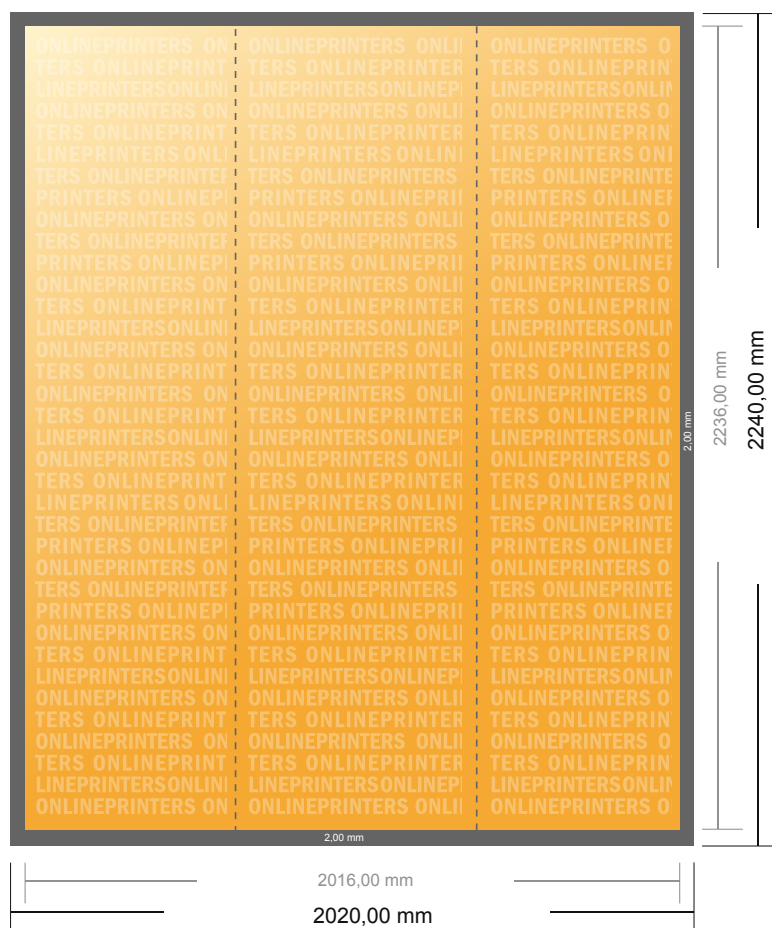

Wieża Pop-up z drukiem

201,6 x 223,6 cm

- Format danych (wraz z 2,00 mm spadem): 202,00 x 224,00 cm
- Format końcowy: 201,60 x 223,60 cm
- Odstęp bezpieczeństwa 4 mm: Odstęp tekstu/informacji od krawędzi formatu końcowego, zapobiega to obcięciu tekstu.

Zwróć uwagę:

- Ustaw jak podano dodatek na spад i odstęp bezpieczeństwa.
- Ustaw kolory tła, zdjęcia lub grafiki aż do krawędzi formatu danych
- Podczas produkcji w wyniku docinania, wykrajania lub składania mogą wystąpić tolerancje.
- Szkic nie jest odwzorowany w skali.
- Wskazówki odnośnie danych do druku znajdziesz w menu "Dane do druku" na www.onlineprinters.pl