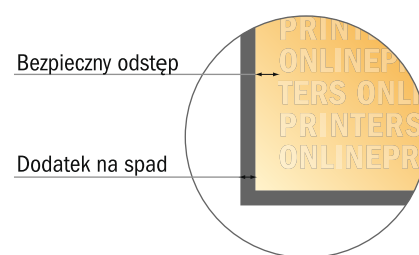

Wieża Pop-up z drukiem

201,6 x 223,6 cm

- Format danych (wraz z 2,00 mm spadem): 202,00 x 224,00 cm
- Format końcowy: 201,60 x 223,60 cm
- Odstęp bezpieczeństwa 4 mm: Odstęp tekstu/informacji od krawędzi formatu końcowego, zapobiega to obcięciu tekstu.

Zwróć uwagę:

- Ustaw jak podano dodatek na spад i odstęp bezpieczeństwa.
- Ustaw kolory tła, zdjęcia lub grafiki aż do krawędzi formatu danych
- Podczas produkcji w wyniku docinania, wykrajania lub składania mogą wystąpić tolerancje.
- Szkic nie jest odwzorowany w skali.
- Wskazówki odnośnie danych do druku znajdziesz w menu "Dane do druku" na www.onlineprinters.pl