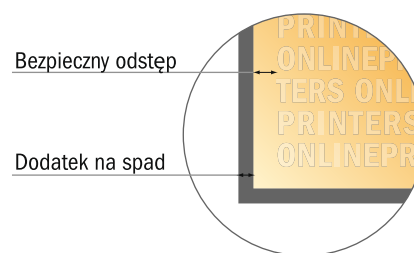

Notesy samoprzylepne

Format poziomy, 10,0 x 7,2 cm • 100 kart, klejenie przy nagłówku, otwarcie książkowe

- Format danych (wraz z 2,00 mm spadem): 10,40 x 7,60 cm
- Format końcowy: 10,00 x 7,20 cm
- Odstęp bezpieczeństwa**
4 mm: Odstęp tekstu/informacji od krawędzi formatu końcowego, zapobiega to obcięciu tekstu.

Zwróć uwagę:

- Ustaw jak podano dodatek na spadek i odstęp bezpieczeństwa.
- Ustaw kolory tła, zdjęcia lub grafiki aż do krawędzi formatu danych
- Podczas produkcji w wyniku docinania, wykrajania lub składania mogą wystąpić tolerancje.
- Szkic nie jest odwzorowany w skali.
- Wskazówki odnośnie danych do druku znajdziesz w menu "Dane do druku" na www.onlineprinters.pl