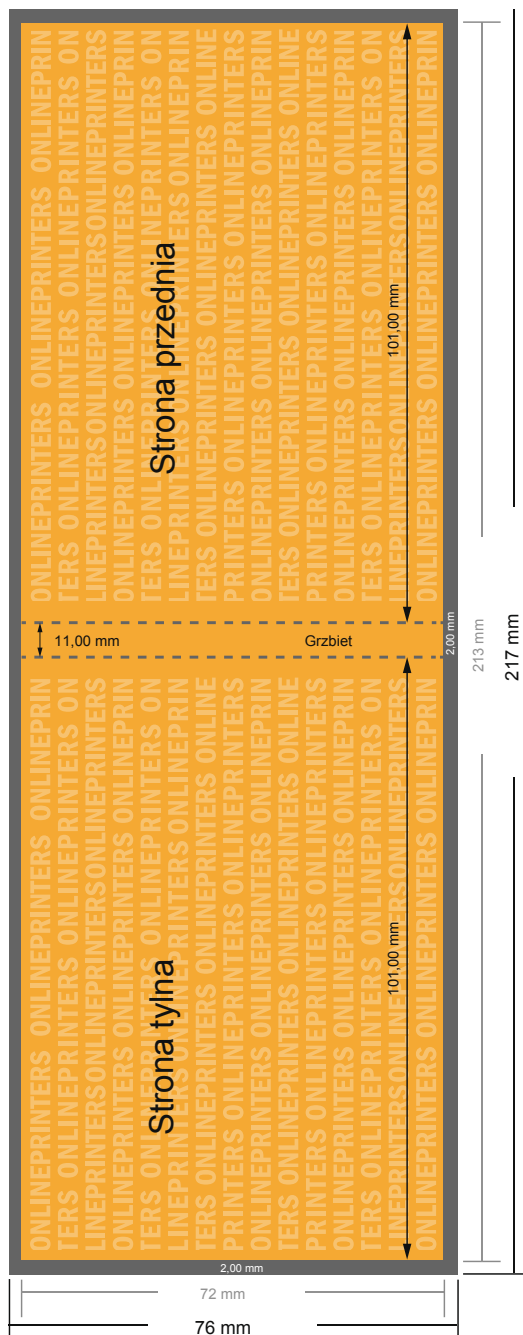

Notesy samoprzylepne

Format poziomy, 10,0 x 7,2 cm • 100 kart, klejenie przy nagłówku, otwarcie książkowe

- Format danych (wraz z 2,00 mm spadem): 10,40 x 7,60 cm
- Format końcowy: 10,00 x 7,20 cm
- Odstęp bezpieczeństwa**
4 mm: Odstęp tekstu/informacji od krawędzi formatu końcowego, zapobiega to obcięciu tekstu.

Zwróć uwagę:

- Ustaw jak podano dodatek na spadek i odstęp bezpieczeństwa.
- Ustaw kolory tła, zdjęcia lub grafiki aż do krawędzi formatu danych
- Podczas produkcji w wyniku docinania, wykrajania lub składania mogą wystąpić tolerancje.
- Szkic nie jest odwzorowany w skali.
- Wskazówki odnośnie danych do druku znajdziesz w menu "Dane do druku" na www.onlineprinters.pl