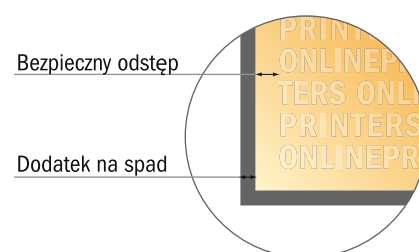

# Notesy samoprzylepne

Kwadrat, 7,2 x 7,2 cm • 100 kart, klejenie przy nagłówku, otwarcie górne

- Format danych (wraz z 2,00 mm spadem): 7,60 x 7,60 cm
- Format końcowy: 7,20 x 7,20 cm
- Odstęp bezpieczeństwa**  
4 mm: Odstęp tekstu/informacji od krawędzi formatu końcowego, zapobiega to obcięciu tekstu.

## Zwróć uwagę:

- Ustaw jak podano dodatek na spadek i odstęp bezpieczeństwa.
- Ustaw kolory tła, zdjęcia lub grafiki aż do krawędzi formatu danych
- Podczas produkcji w wyniku docinania, wykrajania lub składania mogą wystąpić tolerancje.
- Szkic nie jest odwzorowany w skali.
- Wskazówki odnośnie danych do druku znajdziesz w menu "Dane do druku" na [www.onlineprinters.pl](http://www.onlineprinters.pl)

## Notesy samoprzylepne

Kwadrat, 7,2 x 7,2 cm • 100 kart, klejenie przy nagłówku, otwarcie górne

- Format danych (wraz z 2,00 mm spadem): 7,60 x 7,60 cm
- Format końcowy: 7,20 x 7,20 cm
- Odstęp bezpieczeństwa**  
4 mm: Odstęp tekstu/informacji od krawędzi formatu końcowego, zapobiega to obcięciu tekstu.

### Zwróć uwagę:

- Ustaw jak podano dodatek na spad i odstęp bezpieczeństwa.
- Ustaw kolory tła, zdjęcia lub grafiki aż do krawędzi formatu danych
- Podczas produkcji w wyniku docinania, wykrajania lub składania mogą wystąpić tolerancje.
- Szkic nie jest odwzorowany w skali.
- Wskazówki odnośnie danych do druku znajdziesz w menu "Dane do druku" na [www.onlineprinters.pl](http://www.onlineprinters.pl)