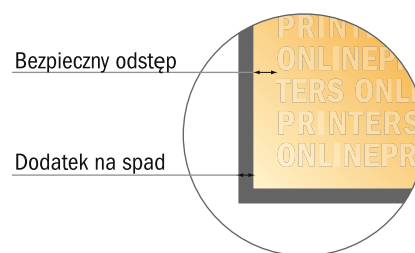

# Notesy samoprzylepne

Kwadrat, 7,2 x 7,2 cm • 100 kart, klejenie przy nagłówku, otwarcie górne

- Format danych (wraz z 2,00 mm spadem): 7,60 x 7,60 cm
- Format końcowy: 7,20 x 7,20 cm
- Odstęp bezpieczeństwa**  
4 mm: Odstęp tekstu/informacji od krawędzi formatu końcowego, zapobiega to obcięciu tekstu.

## Zwróć uwagę:

- Ustaw jak podano dodatek na spadek i odstęp bezpieczeństwa.
- Ustaw kolory tła, zdjęcia lub grafiki aż do krawędzi formatu danych
- Podczas produkcji w wyniku docinania, wykrajania lub składania mogą wystąpić tolerancje.
- Szkic nie jest odwzorowany w skali.
- Wskazówki odnośnie danych do druku znajdziesz w menu "Dane do druku" na [www.onlineprinters.pl](http://www.onlineprinters.pl)

## Notesy samoprzylepne

Kwadrat, 7,2 x 7,2 cm • 100 kart, klejenie przy nagłówku, otwarcie górne

- Format danych (wraz z 2,00 mm spadem): 7,60 x 7,60 cm
- Format końcowy: 7,20 x 7,20 cm
- Odstęp bezpieczeństwa**  
4 mm: Odstęp tekstu/informacji od krawędzi formatu końcowego, zapobiega to obcięciu tekstu.