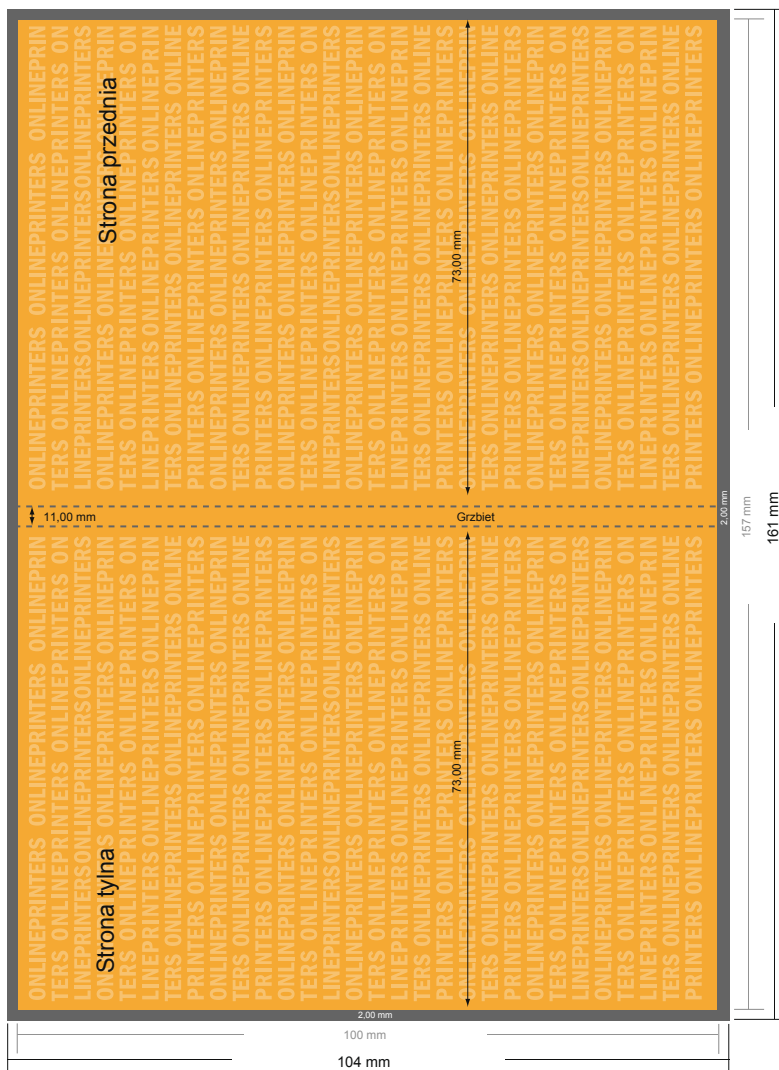

Notesy samoprzylepne

Format pionowy, 7,2 x 10,0 cm • 100 kart, klejenie pro lewej, otwarcie książkowe

- Format danych (wraz z 2,00 mm spadem): 7,60 x 10,40 cm
- Format końcowy: 7,20 x 10,00 cm
- Odstęp bezpieczeństwa**
4 mm: Odstęp tekstu/informacji od krawędzi formatu końcowego, zapobiega to obcięciu tekstu.

Zwróć uwagę:

- Ustaw jak podano dodatek na spadek i odstęp bezpieczeństwa.
- Ustaw kolory tła, zdjęcia lub grafiki aż do krawędzi formatu danych
- Podczas produkcji w wyniku docinania, wykrajania lub składania mogą wystąpić tolerancje.
- Szkic nie jest odwzorowany w skali.
- Wskazówki odnośnie danych do druku znajdziesz w menu "Dane do druku" na www.onlineprinters.pl

Notesy samoprzylepne

Format pionowy, 7,2 x 10,0 cm • 100 kart, klejenie pro lewej, otwarcie książkowe

- Format danych (wraz z 2,00 mm spadem): 7,60 x 10,40 cm
- Format końcowy: 7,20 x 10,00 cm
- **Odstęp bezpieczeństwa**
4 mm: Odstęp tekstu/informacji od krawędzi formatu końcowego, zapobiega to obcięciu tekstu.

Zwróć uwagę:

- Ustaw jak podano dodatek na spad i odstęp bezpieczeństwa.
- Ustaw kolory tła, zdjęcia lub grafiki aż do krawędzi formatu danych
- Podczas produkcji w wyniku docinania, wykrajania lub składania mogą wystąpić tolerancje.
- Szkic nie jest odwzorowany w skali.
- Wskazówki odnośnie danych do druku znajdziesz w menu "Dane do druku" na www.onlineprinters.pl