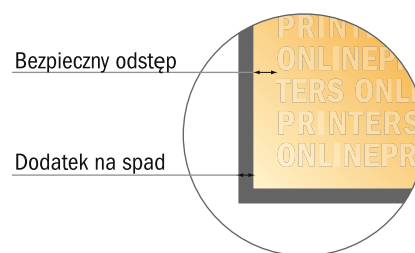

Notesy samoprzylepne

Format pionowy, 7,2 x 10,0 cm • 100 kart, klejenie pro lewej, otwarcie książkowe

- Format danych (wraz z 2,00 mm spadem): 7,60 x 10,40 cm
- Format końcowy: 7,20 x 10,00 cm
- Odstęp bezpieczeństwa**
4 mm: Odstęp tekstu/informacji od krawędzi formatu końcowego, zapobiega to obcięciu tekstu.

Zwróć uwagę:

- Ustaw jak podano dodatek na spadek i odstęp bezpieczeństwa.
- Ustaw kolory tła, zdjęcia lub grafiki aż do krawędzi formatu danych
- Podczas produkcji w wyniku docinania, wykrajania lub składania mogą wystąpić tolerancje.
- Szkic nie jest odwzorowany w skali.
- Wskazówki odnośnie danych do druku znajdziesz w menu "Dane do druku" na www.onlineprinters.pl

Notesy samoprzylepne

Format pionowy, 7,2 x 10,0 cm • 100 kart, klejenie pro lewej, otwarcie książkowe

- Format danych (wraz z 2,00 mm spadem): 7,60 x 10,40 cm
- Format końcowy: 7,20 x 10,00 cm
- **Odstęp bezpieczeństwa**
4 mm: Odstęp tekstu/informacji od krawędzi formatu końcowego, zapobiega to obcięciu tekstu.