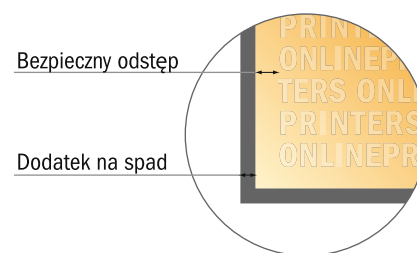

Etykiety na rolce

9,0 x 5,0 cm

- Format danych (wraz z 2,00 mm spadem): 9,40 x 5,40 cm
- Format końcowy: 9,00 x 5,00 cm
- Odstęp bezpieczeństwa 4 mm: Odstęp tekstu/informacji od krawędzi formatu końcowego, zapobiega to obcięciu tekstu.

Zwróć uwagę:

- Ustaw jak podano dodatek na spadek i odstęę bezpieczeństwa.
- Ustaw kolory tła, zdjęcia lub grafiki aż do krawędzi formatu danych
- Podczas produkcji w wyniku docinania, wykrajania lub składania mogą wystąpić tolerancje.
- Szkic nie jest odwzorowany w skali.
- Wskazówki odnośnie danych do druku znajdziesz w menu "Dane do druku" na www.onlineprinters.pl