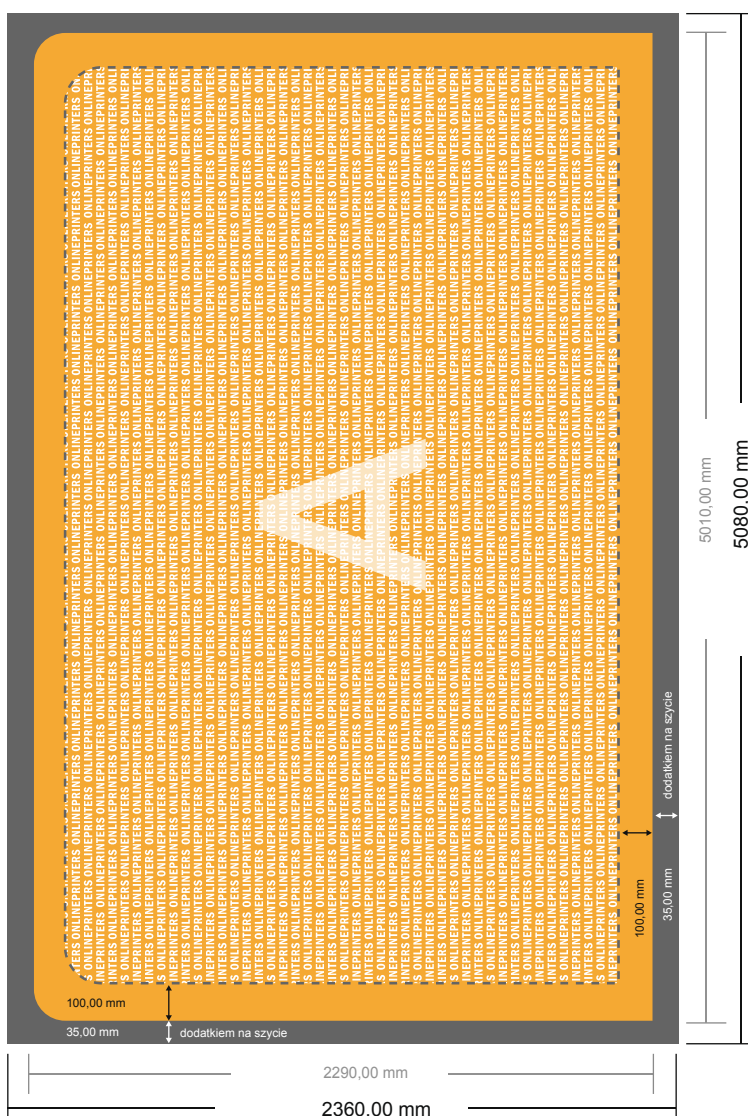

Ścianka reklamowa -tylko druk

prosta, 500,0 x 230,0 cm

Widok formatu obrócony o 90 stopni.

- Format danych (wraz z 35,00 mm dodatkiem na szycie): 508,00 x 236,00 cm
- Format końcowy: 501,00 x 229,00 cm
- Odstęp bezpieczeństwa 100 mm: Odstęp tekstu/informacji od krawędzi formatu końcowego, zapobiega to obcięciu tekstu.

Zwróć uwagę:

- Ustaw jak podano dodatek na spad i odstęp bezpieczeństwa.
- Ustaw kolory tła, zdjęcia lub grafiki aż do krawędzi formatu danych
- Podczas produkcji w wyniku docinania, wykrajania lub składania mogą wystąpić tolerancje.
- Szkic nie jest odwzorowany w skali.
- Wskazówki odnośnie danych do druku znajdziesz w menu "Dane do druku" na www.onlineprinters.pl