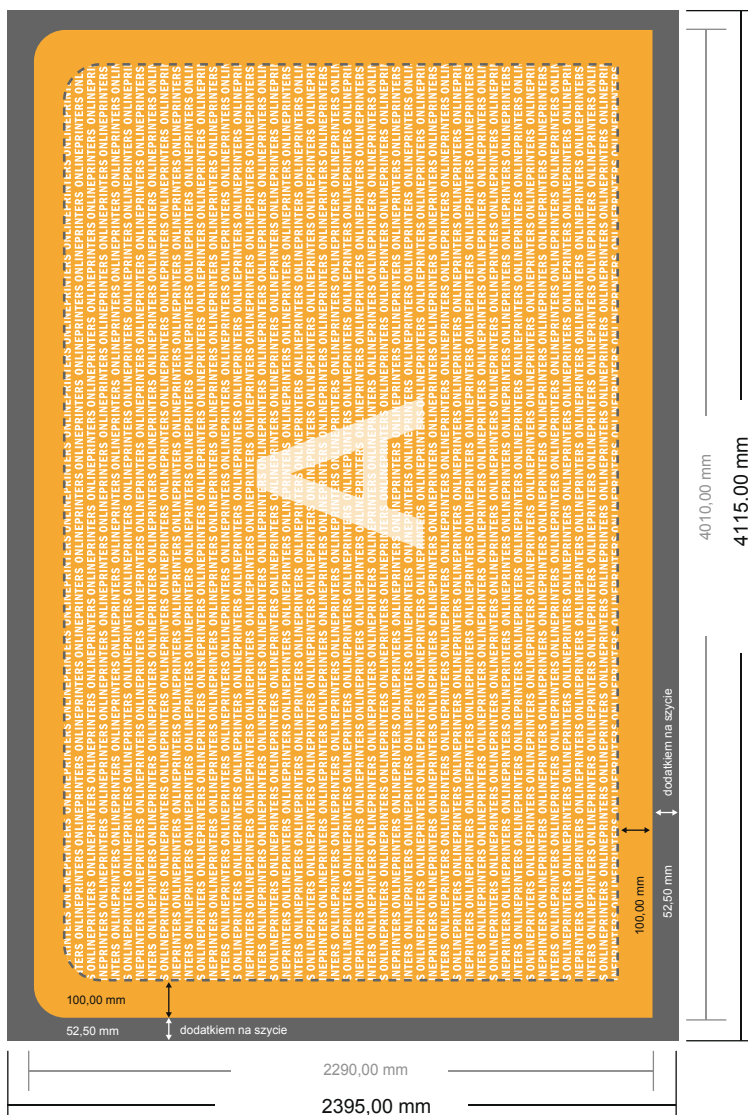

Ścianka reklamowa -tylko druk

prosta, 400,0 x 230,0 cm

Widok formatu obrócony o 90 stopni.

- Format danych (wraz z 52,50 mm dodatkiem na szycie): 411,50 x 239,50 cm
- Format końcowy: 401,00 x 229,00 cm
- Odstęp bezpieczeństwa 100 mm: Odstęp tekstu/informacji od krawędzi formatu końcowego, zapobiega to obcięciu tekstu.

Bezpieczny odstęp

Zwróć uwagę:

- Ustaw jak podano dodatek na spad i odstęp bezpieczeństwa.
- Ustaw kolory tła, zdjęcia lub grafiki aż do krawędzi formatu danych
- Podczas produkcji w wyniku docinania, wykrajania lub składania mogą wystąpić tolerancje.
- Szkic nie jest odwzorowany w skali.
- Wskazówki odnośnie danych do druku znajdziesz w menu "Dane do druku" na www.onlineprinters.pl