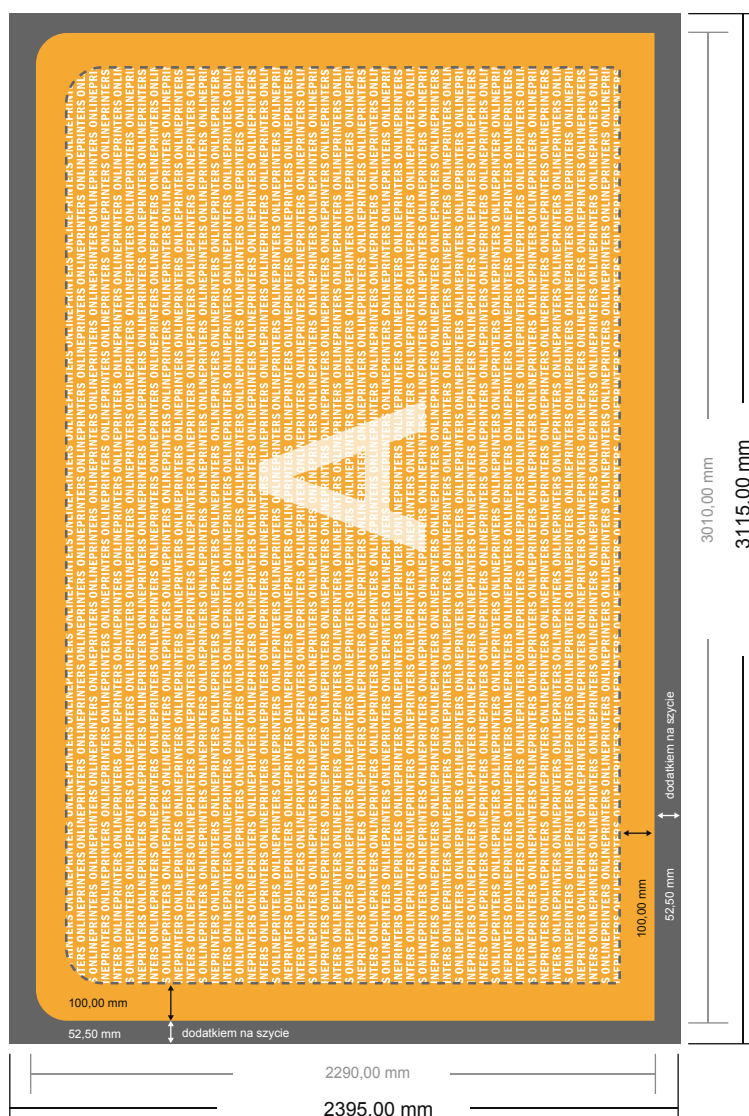

Ścianka reklamowa -tylko druk

prosta, 300,0 x 230,0 cm

Widok formatu obrócony o 90 stopni.

- Format danych (wraz z 52,50 mm dodatkiem na szycie): 311,50 x 239,50 cm
- Format końcowy: 301,00 x 229,00 cm
- Odstęp bezpieczeństwa 100 mm: Odstęp tekstu/informacji od krawędzi formatu końcowego, zapobiega to obcięciu tekstu.

Bezpieczny odstęp

Zwróć uwagę:

- Ustaw jak podano dodatek na spad i odstęp bezpieczeństwa.
- Ustaw kolory tła, zdjęcia lub grafiki aż do krawędzi formatu danych
- Podczas produkcji w wyniku docinania, wykrajania lub składania mogą wystąpić tolerancje.
- Szkic nie jest odwzorowany w skali.
- Wskazówki odnośnie danych do druku znajdziesz w menu "Dane do druku" na www.onlineprinters.pl