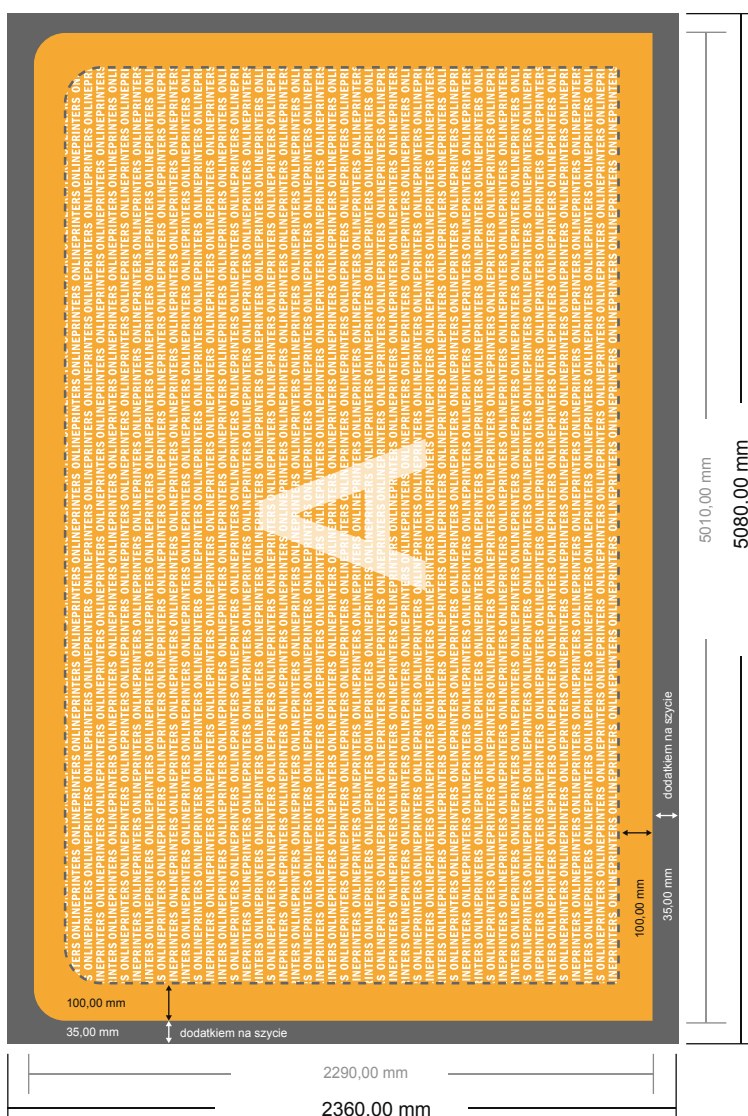

# Ścianka reklamowa wraz z drukiem

prosta, 500,0 x 230,0 cm

Widok formatu obrócony o 90 stopni.

- Format danych (wraz z 35,00 mm dodatkiem na szycie): 508,00 x 236,00 cm
- Format końcowy: 501,00 x 229,00 cm
- Odstęp bezpieczeństwa 100 mm: Odstęp tekstu/informacji od krawędzi formatu końcowego, zapobiega to obcięciu tekstu.

## Zwróć uwagę:

- Ustaw jak podano dodatek na spad i odstęp bezpieczeństwa.
- Ustaw kolory tła, zdjęcia lub grafiki aż do krawędzi formatu danych
- Podczas produkcji w wyniku docinania, wykrajania lub składania mogą wystąpić tolerancje.
- Szkic nie jest odwzorowany w skali.
- Wskazówki odnośnie danych do druku znajdziesz w menu "Dane do druku" na [www.onlineprinters.pl](http://www.onlineprinters.pl)