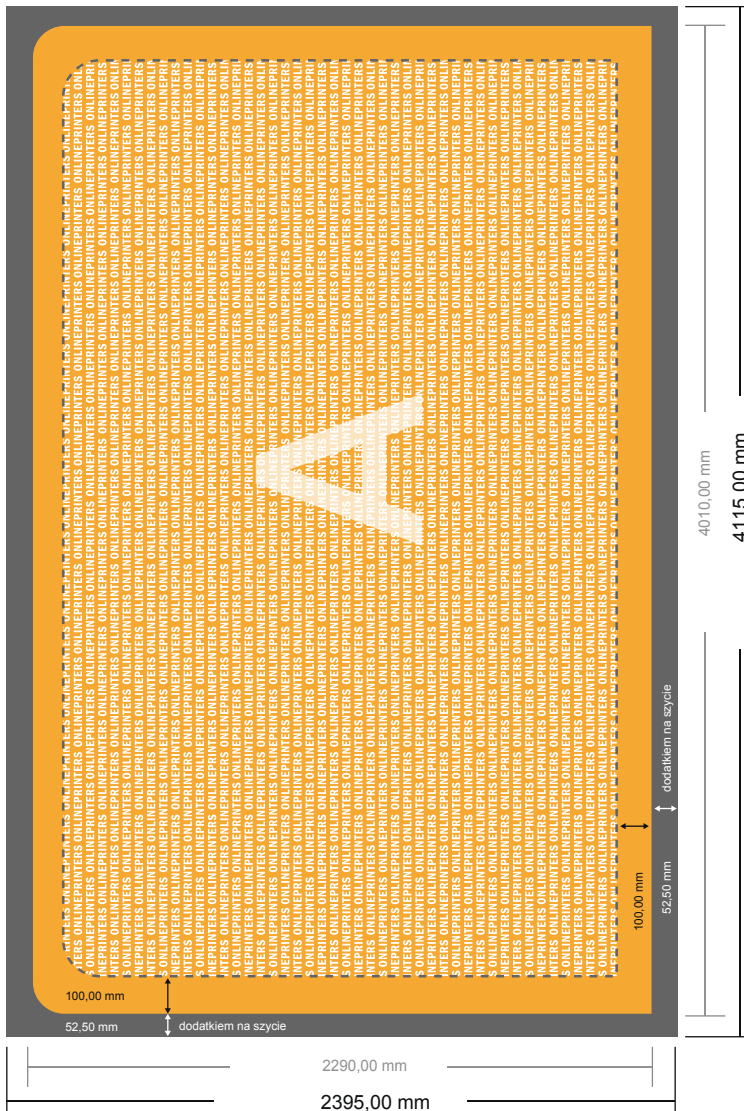

Ścianka reklamowa wraz z drukiem prosta, 400,0 x 230,0 cm

Widok formatu obrócony o 90 stopni.

- **Format danych**
(wraz z 52,50 mm dodatkiem na szycie):
411,50 x 239,50 cm
- **Format końcowy:**
401,00 x 229,00 cm
- **Odstęp bezpieczeństwa**
100 mm: Odstęp tekstu/informacji od krawędzi formatu końcowego, zapobiega to obcięciu tekstu.

Zwróć uwagę:

- Ustaw jak podano dodatek na spad i odstęp bezpieczeństwa.
- Ustaw kolory tła, zdjęcia lub grafiki aż do krawędzi formatu danych
- Podczas produkcji w wyniku docinania, wykrajania lub składania mogą wystąpić tolerancje.
- Szkic nie jest odwzorowany w skali.
- Wskazówki odnośnie danych do druku znajdziesz w menu "Dane do druku" na www.onlineprinters.pl