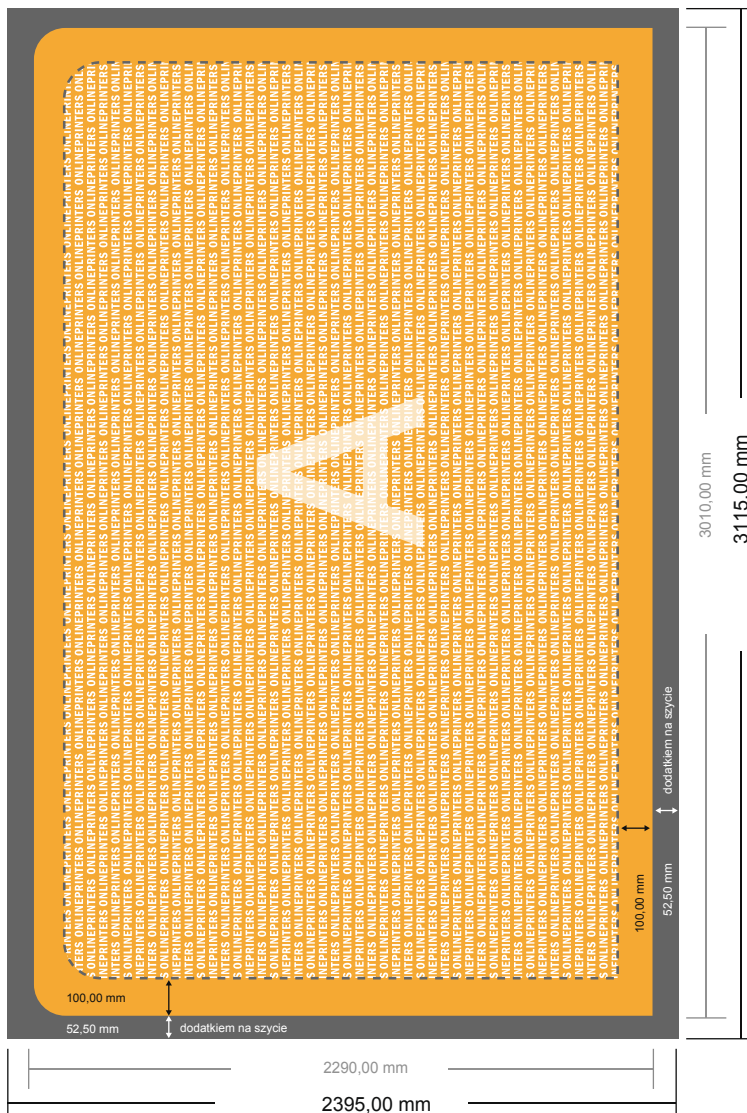

Ścianka reklamowa wraz z drukiem prosta, 300,0 x 230,0 cm

Widok formatu obrócony o 90 stopni.

- Format danych (wraz z 52,50 mm dodatkiem na szycie): 311,50 x 239,50 cm
- Format końcowy: 301,00 x 229,00 cm
- Odstęp bezpieczeństwa 100 mm: Odstęp tekstu/informacji od krawędzi formatu końcowego, zapobiega to obcięciu tekstu.

Zwróć uwagę:

- Ustaw jak podano dodatek na spad i odstęp bezpieczeństwa.
- Ustaw kolory tła, zdjęcia lub grafiki aż do krawędzi formatu danych
- Podczas produkcji w wyniku docinania, wykrajania lub składania mogą wystąpić tolerancje.
- Szkic nie jest odwzorowany w skali.
- Wskazówki odnośnie danych do druku znajdziesz w menu "Dane do druku" na www.onlineprinters.pl