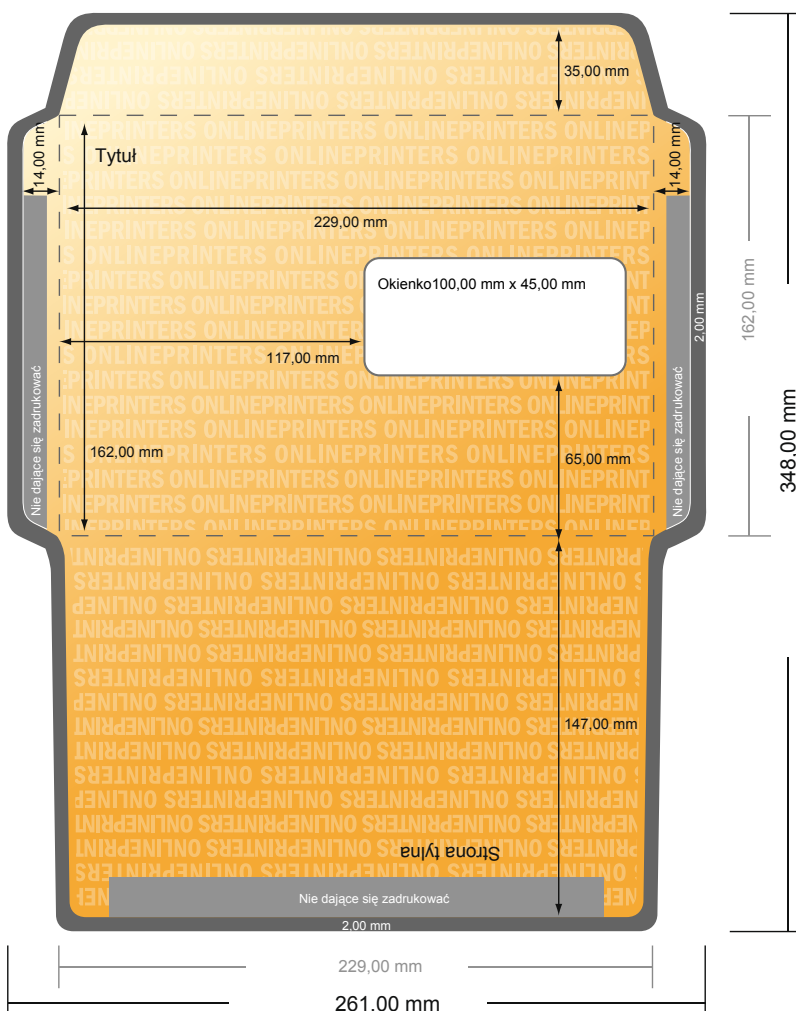

Koperty

DIN-C5 • z okienkiem po prawej stronie

- Format danych (wraz z 2,00 mm spadem): 26,10 x 34,80 cm
- Format końcowy: 22,90 x 16,20 cm
- Zadrukowany obszar: 25,70 x 34,40 cm
- Wymiary strony przedniej i tylnej są identyczne.
- **Odstęp bezpieczeństwa**
4 mm: Odstęp tekstu/informacji od krawędzi formatu końcowego, zapobiega to obcięciu tekstu.

Zwróć uwagę:

- Ustaw jak podano dodatek na spadek i odstęp bezpieczeństwa.
- Ustaw kolory tła, zdjęcia lub grafiki aż do krawędzi formatu danych
- Podczas produkcji w wyniku docinania, wykrajania lub składania mogą wystąpić tolerancje.
- Szkic nie jest odwzorowany w skali.
- Wskazówki odnośnie danych do druku znajdziesz w menu "Dane do druku" na www.onlineprinters.pl