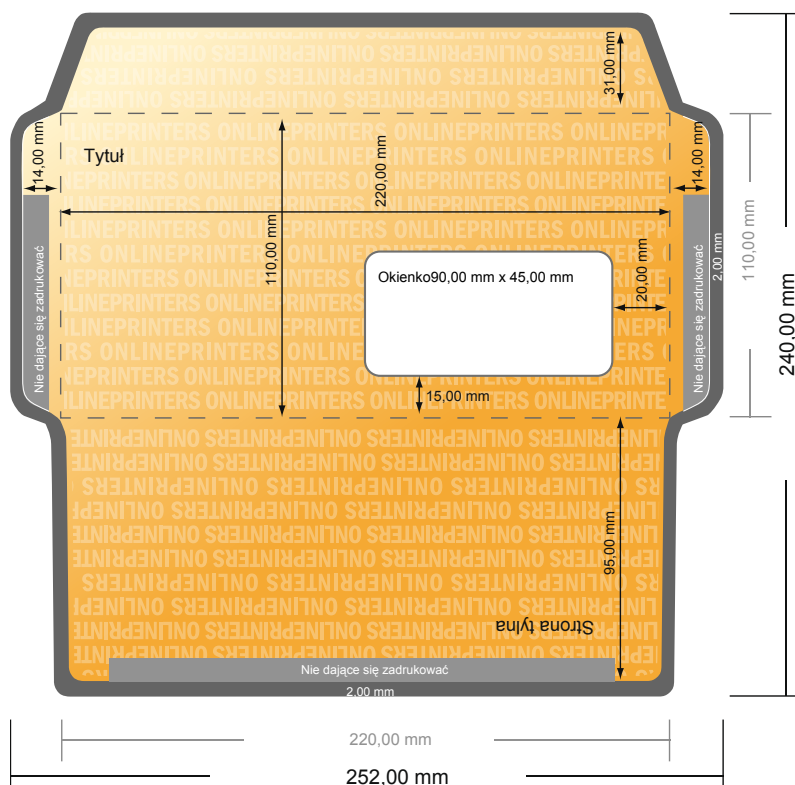

Koperty

DL • z okienkiem po prawej stronie

- Format danych (wraz z 2,00 mm spadem): 24,00 x 25,20 cm
- Format końcowy: 11,00 x 22,00 cm
- Zadrukowany obszar: 24,00 x 25,20 cm
- Odstęp bezpieczeństwa**
4 mm: Odstęp tekstu/informacji od krawędzi formatu końcowego, zapobiega to obcięciu tekstu.

Bezpieczny odstęp

Zwróć uwagę:

- Ustaw jak podano dodatek na spadek i odstęp bezpieczeństwa.
- Ustaw kolory tła, zdjęcia lub grafiki aż do krawędzi formatu danych
- Podczas produkcji w wyniku docinania, wykrajania lub składania mogą wystąpić tolerancje.
- Szkic nie jest odwzorowany w skali.
- Wskazówki odnośnie danych do druku znajdziesz w menu "Dane do druku" na www.onlineprinters.pl