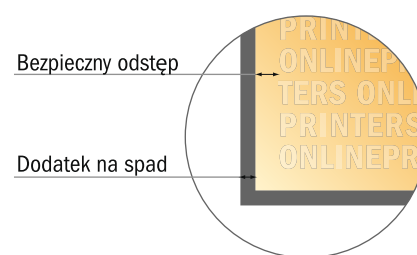

Naklejki

8,5 x 5,5 cm

- Format danych (wraz z 2,00 mm spadem): 5,90 x 8,90 cm
- Format końcowy: 5,50 x 8,50 cm
- **Odstęp bezpieczeństwa**
4 mm: Odstęp tekstu/informacji od krawędzi formatu końcowego, zapobiega to obcięciu tekstu.

Zwróć uwagę:

- Ustaw jak podano dodatek na spад i odstęp bezpieczeństwa.
- Ustaw kolory tła, zdjęcia lub grafiki aż do krawędzi formatu danych
- Podczas produkcji w wyniku docinania, wykrajania lub składania mogą wystąpić tolerancje.
- Szkic nie jest odwzorowany w skali.
- Wskazówki odnośnie danych do druku znajdziesz w menu "Dane do druku" na www.onlineprinters.pl