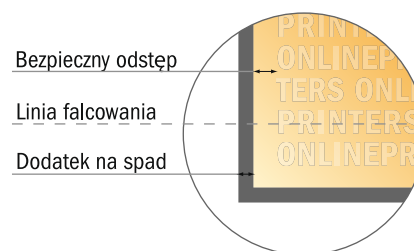

## Składane karty menu

DIN-A5 • Składanie w zygzak • 6 Strony

- Format danych (wraz z 2,00 mm spadem): 44,80 x 21,40 cm
- Format końcowy (otwarty): 44,40 x 21,00 cm
- Format końcowy (zamknięty): 14,80 x 21,00 cm
- Odstęp bezpieczeństwa**  
4 mm: Odstęp tekstu/informacji od krawędzi formatu końcowego, zapobiega to obcięciu tekstu.

### Zwróć uwagę:

- Ustaw jak podano dodatek na spadek i odstęp bezpieczeństwa.
- Ustaw kolory tła, zdjęcia lub grafiki aż do krawędzi formatu danych
- Podczas produkcji w wyniku docinania, wykrajania lub składania mogą wystąpić tolerancje.
- Szkic nie jest odwzorowany w skali.
- Wskazówki odnośnie danych do druku znajdziesz w menu "Dane do druku" na [www.onlineprinters.pl](http://www.onlineprinters.pl)