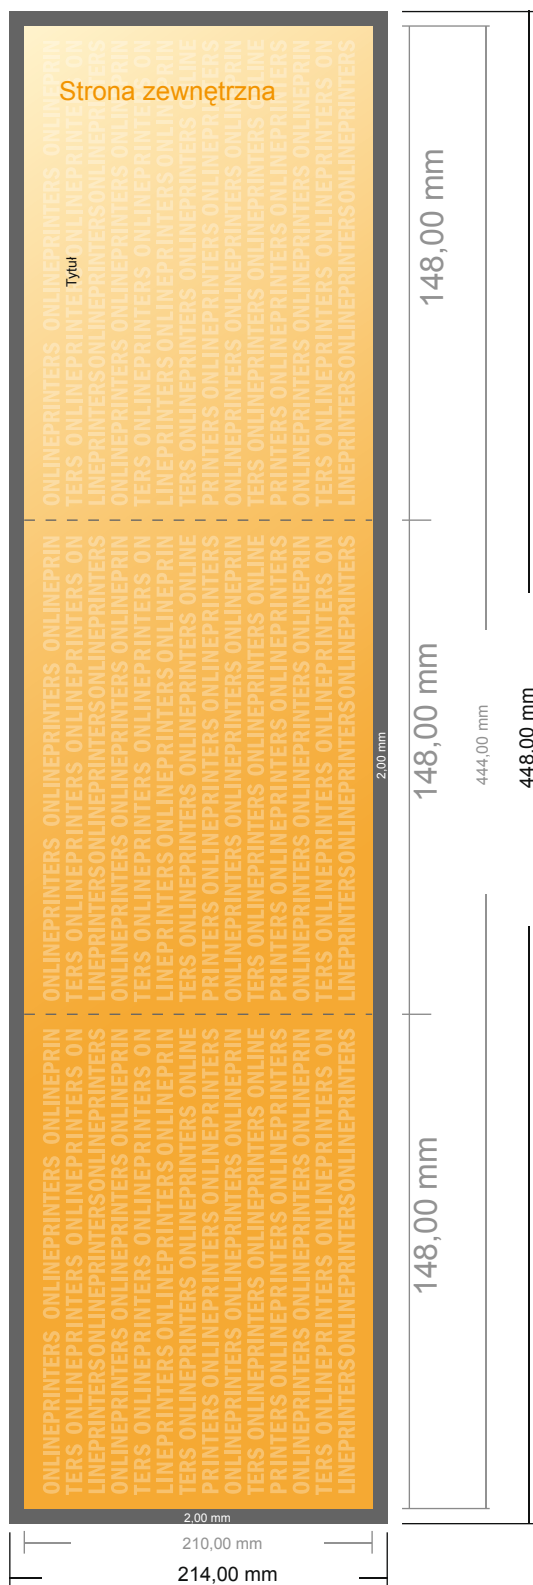

## Składane karty menu

DIN-A5 • Składanie w zygzak • 6 Strony

- Format danych (wraz z 2,00 mm spadem): 44,80 x 21,40 cm
- Format końcowy (otwarty): 44,40 x 21,00 cm
- Format końcowy (zamknięty): 14,80 x 21,00 cm
- Odstęp bezpieczeństwa**  
4 mm: Odstęp tekstu/informacji od krawędzi formatu końcowego, zapobiega to obcięciu tekstu.

### Zwróć uwagę:

- Ustaw jak podano dodatek na spadek i odstęp bezpieczeństwa.
- Ustaw kolory tła, zdjęcia lub grafiki aż do krawędzi formatu danych
- Podczas produkcji w wyniku docinania, wykrajania lub składania mogą wystąpić tolerancje.
- Szkic nie jest odwzorowany w skali.
- Wskazówki odnośnie danych do druku znajdziesz w menu "Dane do druku" na [www.onlineprinters.pl](http://www.onlineprinters.pl)