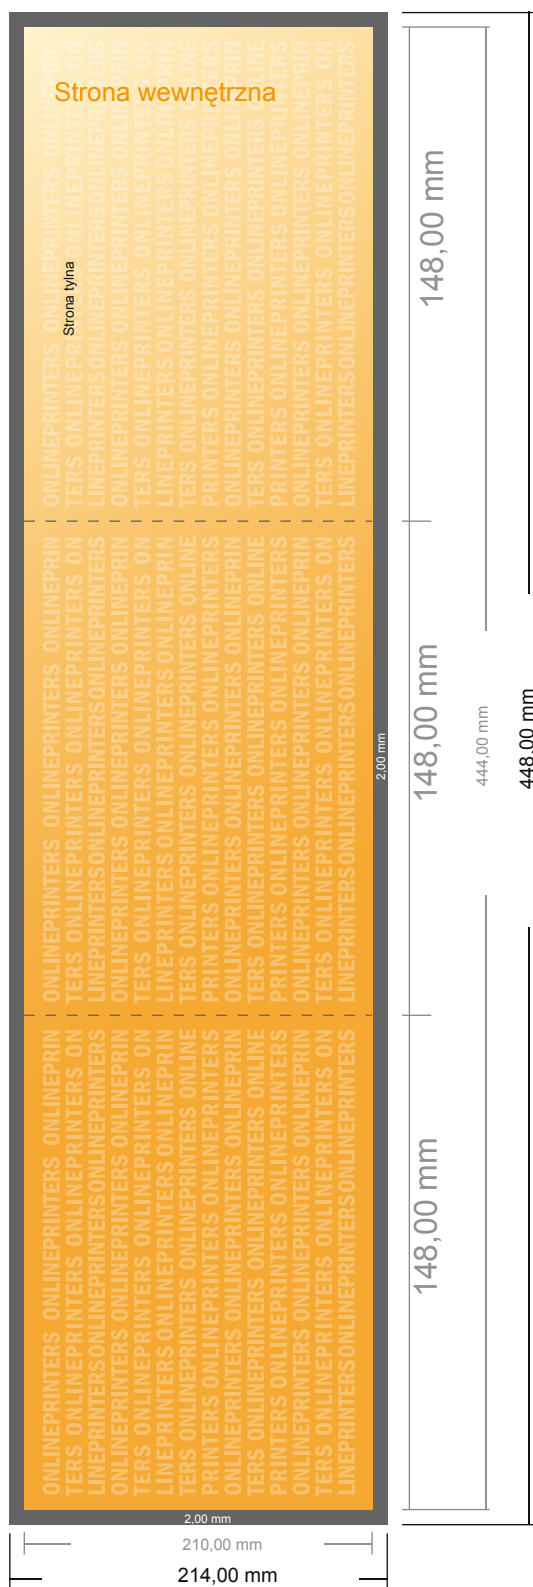

## Składane karty menu

DIN-A5 • Składanie w zygzak • 6 Strony

- Format danych (wraz z 2,00 mm spadem): 44,80 x 21,40 cm
- Format końcowy (otwarty): 44,40 x 21,00 cm
- Format końcowy (zamknięty): 14,80 x 21,00 cm
- Odstęp bezpieczeństwa**  
4 mm: Odstęp tekstu/informacji od krawędzi formatu końcowego, zapobiega to obcięciu tekstu.

### Zwróć uwagę:

- Ustaw jak podano dodatek na spadek i odstęp bezpieczeństwa.
- Ustaw kolory tła, zdjęcia lub grafiki aż do krawędzi formatu danych
- Podczas produkcji w wyniku docinania, wykrajania lub składania mogą wystąpić tolerancje.
- Szkic nie jest odwzorowany w skali.
- Wskazówki odnośnie danych do druku znajdziesz w menu "Dane do druku" na [www.onlineprinters.pl](http://www.onlineprinters.pl)