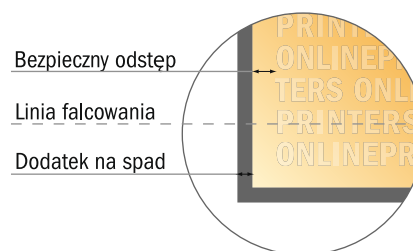

## Składane karty menu

DIN-A5 • Składanie w zygzak • 6 Strony

- Format danych (wraz z 2,00 mm spadem): 44,80 x 21,40 cm
- Format końcowy (otwarty): 44,40 x 21,00 cm
- Format końcowy (zamknięty): 14,80 x 21,00 cm
- Odstęp bezpieczeństwa**  
4 mm: Odstęp tekstu/informacji od krawędzi formatu końcowego, zapobiega to obcięciu tekstu.

### Zwróć uwagę:

- Ustaw jak podano dodatek na spadek i odstęp bezpieczeństwa.
- Ustaw kolory tła, zdjęcia lub grafiki aż do krawędzi formatu danych
- Podczas produkcji w wyniku docinania, wykrajania lub składania mogą wystąpić tolerancje.
- Szkic nie jest odwzorowany w skali.
- Wskazówki odnośnie danych do druku znajdziesz w menu "Dane do druku" na [www.onlineprinters.pl](http://www.onlineprinters.pl)