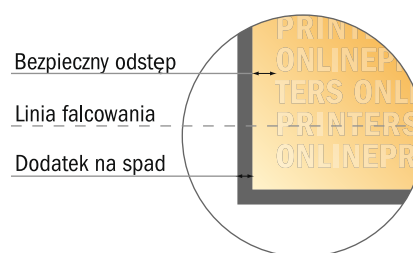

# Składane karty menu

DIN-A5 • Składanie listowe • 6 Strony

- Format danych (wraz z 2,00 mm spadem): 44,50 x 21,40 cm
- Format końcowy (otwarty): 44,10 x 21,00 cm
- Format końcowy (zamknięty): 14,80 x 21,00 cm
- Odstęp bezpieczeństwa**  
4 mm: Odstęp tekstu/informacji od krawędzi formatu końcowego, zapobiega to obcięciu tekstu.

## Zwróć uwagę:

- Ustaw jak podano dodatek na spadek i odstęp bezpieczeństwa.
- Ustaw kolory tła, zdjęcia lub grafiki aż do krawędzi formatu danych
- Podczas produkcji w wyniku docinania, wykrajania lub składania mogą wystąpić tolerancje.
- Szkic nie jest odwzorowany w skali.
- Wskazówki odnośnie danych do druku znajdziesz w menu "Dane do druku" na [www.onlineprinters.pl](http://www.onlineprinters.pl)

## Składane karty menu

DIN-A5 • Składanie listowe • 6 Strony

- Format danych (wraz z 2,00 mm spadem): 44,50 x 21,40 cm
- Format końcowy (otwarty): 44,10 x 21,00 cm
- Format końcowy (zamknięty): 14,80 x 21,00 cm
- Odstęp bezpieczeństwa 4 mm: Odstęp tekstu/informacji od krawędzi formatu końcowego, zapobiega to obcięciu tekstu.

### Zwróć uwagę:

- Ustaw jak podano dodatek na spad i odstęp bezpieczeństwa.
- Ustaw kolory tła, zdjęcia lub grafiki aż do krawędzi formatu danych
- Podczas produkcji w wyniku docinania, wykrajania lub składania mogą wystąpić tolerancje.
- Szkic nie jest odwzorowany w skali.
- Wskazówki odnośnie danych do druku znajdziesz w menu "Dane do druku" na [www.onlineprinters.pl](http://www.onlineprinters.pl)