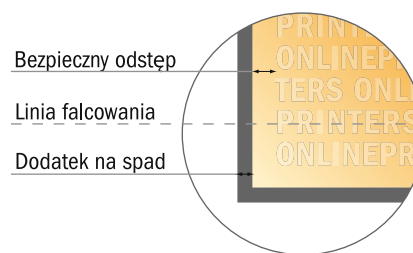

# Składane karty menu

DIN-A5 • Składanie listowe • 6 Strony

- Format danych (wraz z 2,00 mm spadem): 44,50 x 21,40 cm
- Format końcowy (otwarty): 44,10 x 21,00 cm
- Format końcowy (zamknięty): 14,80 x 21,00 cm
- Odstęp bezpieczeństwa**  
4 mm: Odstęp tekstu/informacji od krawędzi formatu końcowego, zapobiega to obcięciu tekstu.

## Zwróć uwagę:

- Ustaw jak podano dodatek na spadek i odstęp bezpieczeństwa.
- Ustaw kolory tła, zdjęcia lub grafiki aż do krawędzi formatu danych
- Podczas produkcji w wyniku docinania, wykrajania lub składania mogą wystąpić tolerancje.
- Szkic nie jest odwzorowany w skali.
- Wskazówki odnośnie danych do druku znajdziesz w menu "Dane do druku" na [www.onlineprinters.pl](http://www.onlineprinters.pl)

## Składane karty menu

DIN-A5 • Składanie listowe • 6 Strony

- Format danych (wraz z 2,00 mm spadem): 44,50 x 21,40 cm
- Format końcowy (otwarty): 44,10 x 21,00 cm
- Format końcowy (zamknięty): 14,80 x 21,00 cm
- Odstęp bezpieczeństwa 4 mm: Odstęp tekstu/informacji od krawędzi formatu końcowego, zapobiega to obcięciu tekstu.

### Zwróć uwagę:

- Ustaw jak podano dodatek na spad i odstęp bezpieczeństwa.
- Ustaw kolory tła, zdjęcia lub grafiki aż do krawędzi formatu danych
- Podczas produkcji w wyniku docinania, wykrajania lub składania mogą wystąpić tolerancje.
- Szkic nie jest odwzorowany w skali.
- Wskazówki odnośnie danych do druku znajdziesz w menu "Dane do druku" na [www.onlineprinters.pl](http://www.onlineprinters.pl)