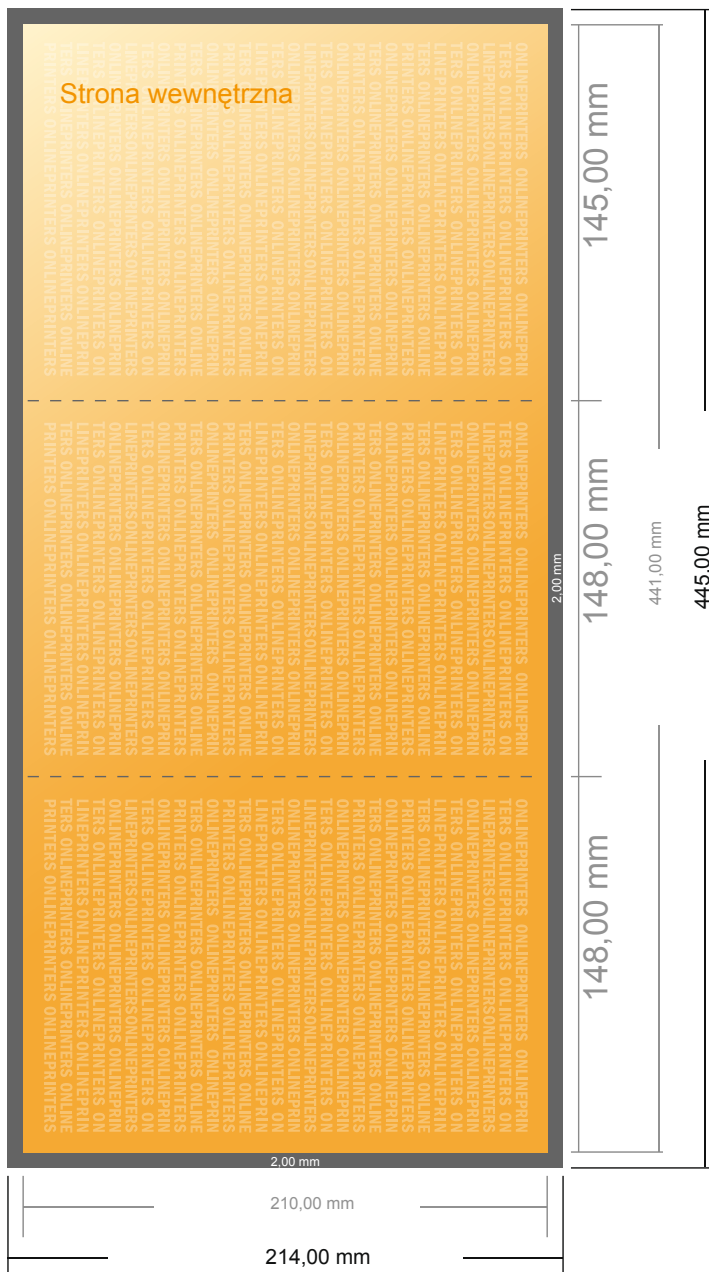

# Składane karty menu

DIN-A5 • Składanie listowe • 6 Strony

- Format danych (wraz z 2,00 mm spadem): 44,50 x 21,40 cm
- Format końcowy (otwarty): 44,10 x 21,00 cm
- Format końcowy (zamknięty): 14,80 x 21,00 cm
- Odstęp bezpieczeństwa**  
4 mm: Odstęp tekstu/informacji od krawędzi formatu końcowego, zapobiega to obcięciu tekstu.

## Zwróć uwagę:

- Ustaw jak podano dodatek na spadek i odstęp bezpieczeństwa.
- Ustaw kolory tła, zdjęcia lub grafiki aż do krawędzi formatu danych
- Podczas produkcji w wyniku docinania, wykrajania lub składania mogą wystąpić tolerancje.
- Szkic nie jest odwzorowany w skali.
- Wskazówki odnośnie danych do druku znajdziesz w menu "Dane do druku" na [www.onlineprinters.pl](http://www.onlineprinters.pl)

## Składane karty menu

DIN-A5 • Składanie listowe • 6 Strony

- Format danych (wraz z 2,00 mm spadem): 44,50 x 21,40 cm
- Format końcowy (otwarty): 44,10 x 21,00 cm
- Format końcowy (zamknięty): 14,80 x 21,00 cm
- Odstęp bezpieczeństwa 4 mm: Odstęp tekstu/informacji od krawędzi formatu końcowego, zapobiega to obcięciu tekstu.

### Zwróć uwagę:

- Ustaw jak podano dodatek na spad i odstęp bezpieczeństwa.
- Ustaw kolory tła, zdjęcia lub grafiki aż do krawędzi formatu danych
- Podczas produkcji w wyniku docinania, wykrajania lub składania mogą wystąpić tolerancje.
- Szkic nie jest odwzorowany w skali.
- Wskazówki odnośnie danych do druku znajdziesz w menu "Dane do druku" na [www.onlineprinters.pl](http://www.onlineprinters.pl)