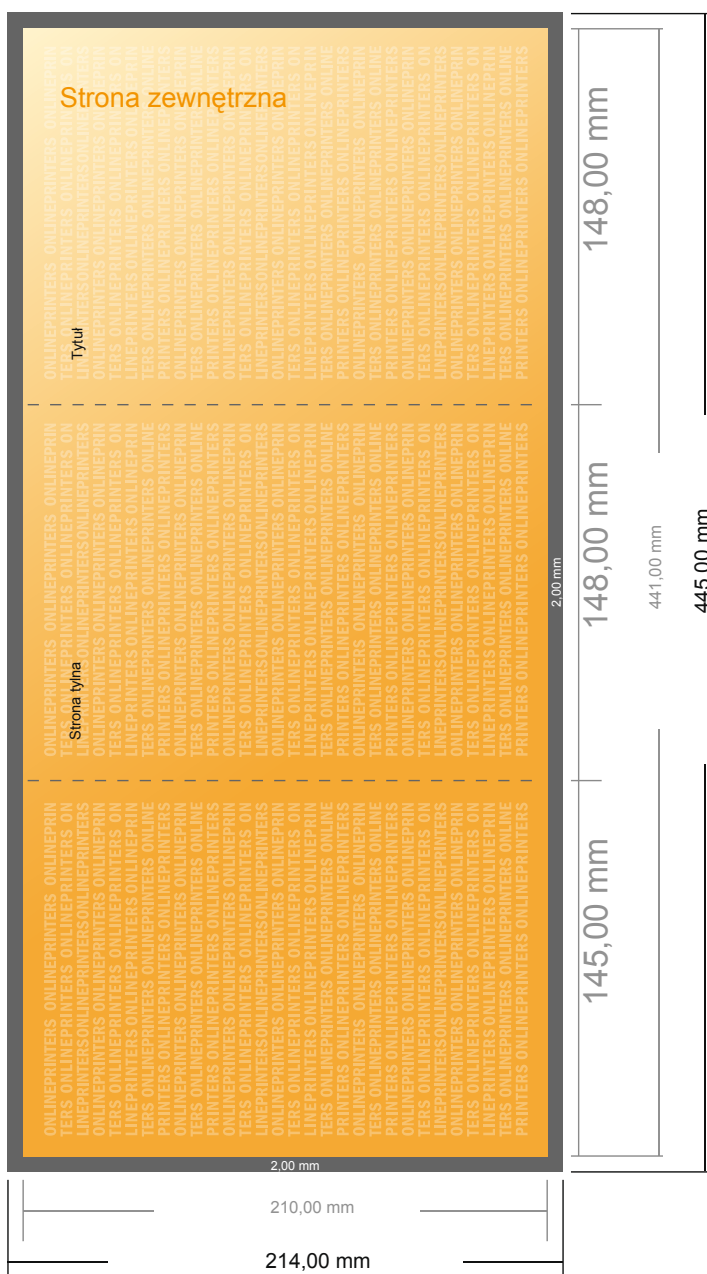

# Składane karty menu

DIN-A5 • Składanie listowe • 6 Strony

- Format danych (wraz z 2,00 mm spadem): 44,50 x 21,40 cm
- Format końcowy (otwarty): 44,10 x 21,00 cm
- Format końcowy (zamknięty): 14,80 x 21,00 cm
- Odstęp bezpieczeństwa**  
4 mm: Odstęp tekstu/informacji od krawędzi formatu końcowego, zapobiega to obcięciu tekstu.

## Zwróć uwagę:

- Ustaw jak podano dodatek na spadek i odstęp bezpieczeństwa.
- Ustaw kolory tła, zdjęcia lub grafiki aż do krawędzi formatu danych
- Podczas produkcji w wyniku docinania, wykrajania lub składania mogą wystąpić tolerancje.
- Szkic nie jest odwzorowany w skali.
- Wskazówki odnośnie danych do druku znajdziesz w menu "Dane do druku" na [www.onlineprinters.pl](http://www.onlineprinters.pl)

## Składane karty menu

DIN-A5 • Składanie listowe • 6 Strony

- Format danych (wraz z 2,00 mm spadem): 44,50 x 21,40 cm
- Format końcowy (otwarty): 44,10 x 21,00 cm
- Format końcowy (zamknięty): 14,80 x 21,00 cm
- Odstęp bezpieczeństwa 4 mm: Odstęp tekstu/informacji od krawędzi formatu końcowego, zapobiega to obcięciu tekstu.

### Zwróć uwagę:

- Ustaw jak podano dodatek na spad i odstęp bezpieczeństwa.
- Ustaw kolory tła, zdjęcia lub grafiki aż do krawędzi formatu danych
- Podczas produkcji w wyniku docinania, wykrajania lub składania mogą wystąpić tolerancje.
- Szkic nie jest odwzorowany w skali.
- Wskazówki odnośnie danych do druku znajdziesz w menu "Dane do druku" na [www.onlineprinters.pl](http://www.onlineprinters.pl)