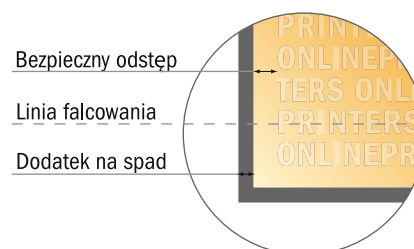

## Składane karty menu

DIN-A5 • Pojedynczy łam i składanie • 4 Strony

- Format danych (wraz z 2,00 mm spadem): 30,10 x 21,40 cm
- Format końcowy (otwarty): 29,70 x 21,00 cm
- Format końcowy (zamknięty): 14,80 x 21,00 cm
- **Odstęp bezpieczeństwa**  
4 mm: Odstęp tekstu/informacji od krawędzi formatu końcowego, zapobiega to obcięciu tekstu.

### Zwróć uwagę:

- Ustaw jak podano dodatek na spadek i odstęp bezpieczeństwa.
- Ustaw kolory tła, zdjęcia lub grafiki aż do krawędzi formatu danych
- Podczas produkcji w wyniku docinania, wykrajania lub składania mogą wystąpić tolerancje.
- Szkic nie jest odwzorowany w skali.
- Wskazówki odnośnie danych do druku znajdziesz w menu "Dane do druku" na [www.onlineprinters.pl](http://www.onlineprinters.pl)